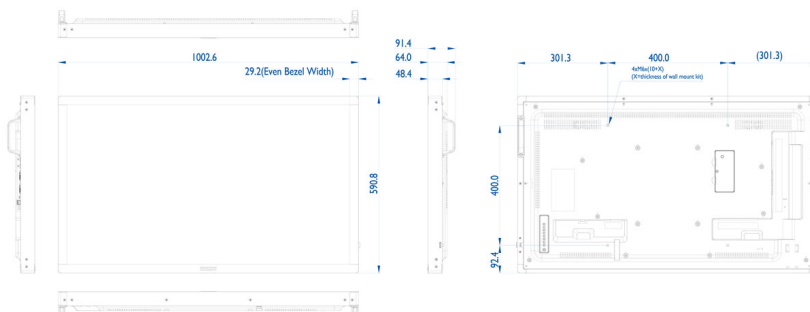

Suara

- Speaker terpasang: 2 x 10W

Kondisi pengoperasian

- Kisaran suhu (pengoperasian): 5 ~ 40 °C
- Kelembapan relatif: 20 ~ 80 %
- MTBF: 50.000 jam

- Ketinggian: 0 ~ 3000 m
- Kisaran suhu (penyimpanan): -20 ~ 60 °C

Daya

- Stopkontak: 100 ~ 240 VAC, 50/60Hz
- Penggunaan daya siaga: <0,5W
- Konsumsi (Khas): 59 W
- Kelas Label Energi: G

Aksesori

- Aksesori disertakan: Kabel Daya AC, Kabel RS232, Kabel USB, Remote Control, Baterai untuk remote control, Panduan cepat
- Aksesori opsional: ColourCalibrationKit (CCK4602)
- Dudukan: BM05922 (Opsional)

Lain-lain

- Bahasa pada Layar: Arab, Indonesia, Prancis, Jerman, Italia, Jepang, Polandia, Spanyol, Turki, Rusia, Mandarin Sederhana, Cina Tradisional, Denmark, Belanda, Finlandia, Norwegia, Portugis, Swedia
- Persetujuan peraturan: CE, CCC, FCC, Kelas B, UL/cUL, RoHS, CB, C-Tick, BSMI, EnergyStar 7.0, GOST, PSE, VCCI
- Jaminan: Garansi 3 tahun

Aplikasi Multimedia

- Pemutaran Audio USB: AAC, AIF, AIFF, ASF, LPCM, M3U, M4A, MP3, MP4, WAV, WMA
- Pemutaran Gambar USB: BMP, GIF, JPEG, JPG, PDF
- Pemutaran Video USB: M2TS, M4V, MK3D, MKV, MP4, MPEG, MPG, MTS, TS, TTS, VOB, WMV

Pemutar Internal

- CPU: Quad Core Cortex A9 1.8GHz
- GPU: ARM Mali400 Quad Core 533MHz
- Memori: 2GB DDR3
- Penyimpanan: 16GB EMMC
- Wifi: 2.4 G

Tanggal dikeluarkan
2021-03-03

Versi: 5.0.1

12 NC: 8670 001 37351
EAN: 87 12581 73967 6

© 2021 Koninklijke Philips N.V.
Hak cipta dilindungi undang-undang.

Spesifikasi dapat berubah sewaktu-waktu tanpa pemberitahuan. Merek dagang adalah milik Koninklijke Philips N.V. atau pemiliknya masing-masing.

www.philips.com