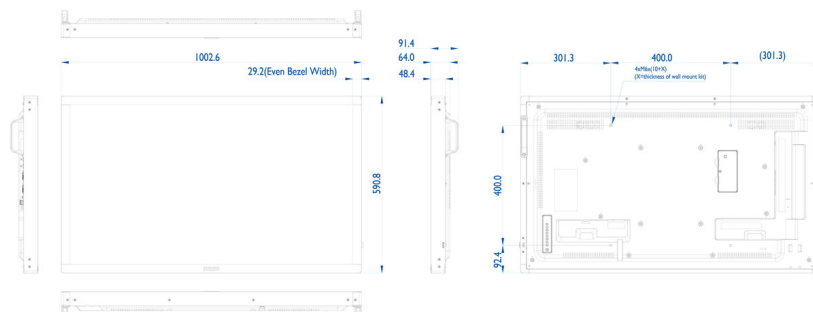

Zvuk

- Ugrađeni zvučnici: 2 x 10W

Radni uvjeti

- Raspon temperature (rada): 5 ~ 40 °C
- Relativna vlažnost: 20 ~ 80 %
- MTBF: 50 000 sat(i)

- Nadmorska visina: 0 ~ 3000 m
- Raspon temperature (skladištenje): -20 ~ 60 °C

Snaga

- Mrežno napajanje: 100 ~ 240 V AC, 50/60 Hz
- Potrošnja energije u stanju pripravnosti: < 0,5 W
- Potrošnja (uobičajena): 59 W

Dodatna oprema

- Dodatna oprema u kompletu: AC mrežni kabel, RS232 kabel, USB kabel, Daljinski upravljač, Baterije za daljinski upravljač, Kratke upute za korisnike
- Dodatna oprema (opcija): ColourCalibrationKit (CCK4601)
- Postavljen uz zid: BM05922 (dodatno)

Razno

- Jezici prikaza na zaslonu: Arapski, Engleski, Francuski, Njemački, Talijanski, Japanski, Poljski, Španjolski, Turski, Ruski, Pojednostavljeni kineski, Tradicionalni kineski, Danski, Nizozemski, Finski, Norveški, Portugalski, Švedski
- Odobrenja prema propisima: CE, CCC, FCC, klasa B, UL/cUL, RoHS, CB, C oznaka, BSMI, EnergyStar 7.0, GOST, PSE, VCCI
- Jamstvo: 3 godine jamstva

Multimedijske aplikacije

- USB reprodukcija zvuka: AAC, AIF, AIFF, ASF, LPCM, M3U, M4A, MP3, MP4, WAV, WMA
- USB reprodukcija slike: BMP, GIF, JPEG, JPG, PDF
- USB reprodukcija videozapisa: M2TS, M4V, MK3D, MKV, MP4, MPEG, MPG, MTS, TS, TTS, VOB, WMV

Interni reproduktor

- Procesor: Quad Core Cortex A9 1,8 GHz
- GPU: ARM Mali400 Quad Core 533 MHz
- Memorija: 2 GB DDR3
- Spremanje: 16 GB EMMC

Datum izdavanja
2022-04-21

Verzija: 1.0.1

12 NC: 8670 001 37351
EAN: 87 12581 73967 6

© 2022 Koninklijke Philips N.V.
Sva prava pridržana.

Specifikacije su podložne promjeni bez prethodne obavijesti. Trgovačke marke su u vlasništvu tvrtke Koninklijke Philips N.V. ili njihovih odgovarajućih vlasnika.

www.philips.com