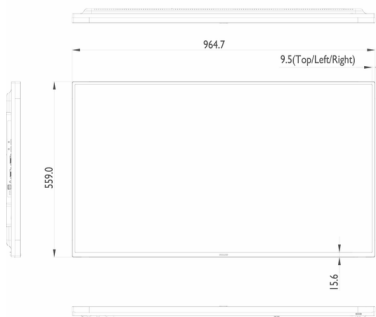

Specificaties

Beeld/scherm

- Schermdiameter: 42,5 inch / 108,0 cm
- Schermresolutie: 1920 x 1080p
- Optimale resolutie: 1920 x 1080 bij 60 Hz
- Helderheid: 450 cd/m²
- Contrastverhouding (normaal): 1100:1
- Dynamische contrastverhouding: 500.000:1
- Beeldformaat: 16:9
- Responstijd (normaal): 12 ms
- Pixelpitch: 0,49 x 0,49 mm
- Schermkleuren: 16,77 miljoen
- Kijkhoek (h / v): 178 / 178 graad
- Besturingssysteem: Android 4.4.4

Ondersteunde beeldschermresolutie

Computerformaten

Resolutie	Herhalingsfrequentie
1920 x 1080	60 Hz
1440 x 900	60 Hz
1366 x 768	60 Hz
1360 x 768	60 Hz
1280 x 800	60 Hz
1280 x 768	60 Hz
1024 x 768	60 Hz
800 x 600	56, 60, 72, 75 Hz
640 x 480	60, 67, 72, 75 Hz

Videoformaten

Resolutie	Herhalingsfrequentie
1080p	50, 60 Hz
1080i	50, 60 Hz
720p	50, 60 Hz
576i	50 Hz
576p	50 Hz
480p	60 Hz
480i	60 Hz

Afmetingen

- Afmetingen van set (B x H x D): 965,00 mm x 559,30 x 45,50 mm

- Afmetingen apparaat in inches (B x H x D): 37,99 x 22,02 x 1,79 inch
- Randbreedte: 9,6 mm (T/L/R), 15,7 mm (B)
- Gewicht van het product (lb): 23,59 lb
- Gewicht van het product: 10,70 kg
- VESA-standaard: 400 x 400 mm, M6