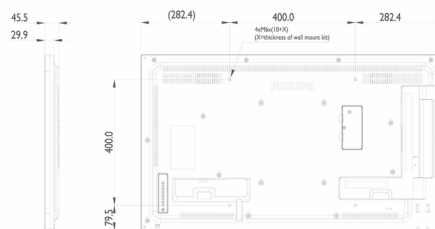

Specificaties

Beeld/scherm

- Schermdiameter: 42,5 inch / 108,0 cm
- Schermresolutie: 1920 x 1080p
- Optimale resolutie: 1920 x 1080 bij 60 Hz
- Helderheid: 450 cd/m²
- Contrastverhouding (normaal): 1100:1
- Dynamische contrastverhouding: 500.000:1
- Beeldformaat: 16:9
- Responstijd (normaal): 12 ms
- Pixelpitch: 0,49 x 0,49 mm
- Schermkleuren: 16,77 miljoen
- Kijkhoek (h / v): 178 / 178 graad
- Besturingssysteem: Android 4.4.4

Ondersteunde beeldschermresolutie

Computerformaten

Resolutie	Herhalingsfrequentie
1920 x 1080	60 Hz
1440 x 900	60 Hz
1366 x 768	60 Hz
1360 x 768	60 Hz
1280 x 800	60 Hz
1280 x 768	60 Hz
1024 x 768	60 Hz
800 x 600	56, 60, 72, 75 Hz
640 x 480	60, 67, 72, 75 Hz

Videoformaten

Resolutie	Herhalingsfrequentie
1080p	50, 60 Hz
1080i	50, 60 Hz
720p	50, 60 Hz
576i	50 Hz
576p	50 Hz
480p	60 Hz
480i	60 Hz

Afmetingen

- Afmetingen van set (B x H x D): 965,00 mm x 559,30 x 45,50 mm

- Afmetingen apparaat in inches (B x H x D): 37,99 x 22,02 x 1,79 inch
- Randbreedte: 9,6 mm (T/L/R), 15,7 mm (B)
- Gewicht van het product (lb): 23,59 lb
- Gewicht van het product: 10,70 kg
- VESA-standaard: 400 x 400 mm, M6