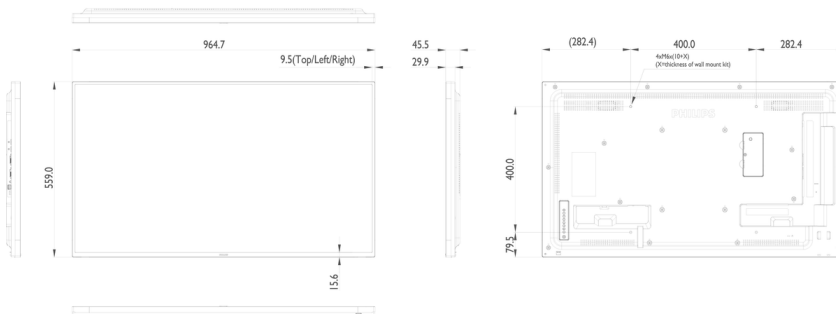

Daya

- Penggunaan daya siaga: <0,5 W
- Stopkontak: 100 ~ 240 VAC, 50 ~ 60 Hz
- Konsumsi (Khas): 59 W

Kondisi pengoperasian

- Kisaran suhu (pengoperasian): 0 ~ 40 °C
- Kisaran suhu (penyimpanan): -20 ~ 60 °C
- Kelembapan relatif: 20 ~ 80 %
- Ketinggian: 0 ~ 3000 m
- MTBF: 50.000 jam

Suara

- Speaker terpasang: 2 x 10W RMS

Aksesori

- Aksesori disertakan: Remote Control, Baterai untuk remote control, Panduan cepat, Kabel RS232, Kabel Daya AC
- Dudukan: BM05922 (Opsional)
- Aksesori Disertakan: Kit Penyejajar Tepi (1)-2 buah, Kit Penyejajar Tepi (2)-1 buah, kabel daisy-chain RS232, Panduan logo, Sekrup Jempol x8

Aplikasi Multimedia

- Pemutaran Audio USB: AAC, M4A, MP3, WMA, MP1, MP2
- Pemutaran Gambar USB: BMP, GIF, JPEG, JPG,

PDF, PNG

- Pemutaran Video USB: MKV, MP4, TS, 3GP, AVI, FLV, MOV

Lain-lain

- Bahasa pada Layar: Indonesia, Prancis, Jerman, Spanyol, Polandia, Turki, Rusia, Italia, Mandarin Sederhana, Cina Tradisional, Arab, Jepang
- Persetujuan peraturan: CE, FCC, Kelas B, UL/cUL, CCC, C-Tick, RoHS, GOST, BSMI, CB, J-Moss, PSE, VCCI
- Jaminan: Garansi 3 tahun

Pemutar Internal

- CPU: Quad Core Cortex A9 1.8GHz
- GPU: ARM Mali400 Quad Core 533MHz
- Memori: 2GB DDR3
- Penyimpanan: 16GB EMMC

Tanggal dikeluarkan
2019-05-29

Versi: 8.0.1

12 NC: 8670 001 37393
EAN: 87 12581 74101 3

© 2019 Koninklijke Philips N.V.
Hak cipta dilindungi undang-undang.

Spesifikasi dapat berubah sewaktu-waktu tanpa pemberitahuan. Merek dagang adalah milik Koninklijke Philips N.V. atau pemiliknya masing-masing.

www.philips.com