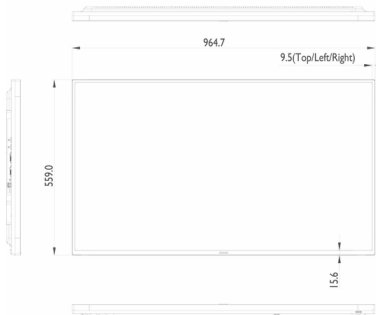

Napajanje

- Potrošnja energije u stanju pripravnosti: < 0,5 W
- Mrežno napajanje: 100 ~ 240 V AC, 50 ~ 60 Hz
- Potrošnja (uobičajena): 59 W

Radni uvjeti

- Raspon temperature (rada): 0 ~ 40 °C
- Raspon temperature (skladištenje): -20 ~ 60 °C
- Relativna vlažnost: 20 ~ 80 %
- Nadmorska visina: 0 ~ 3000 m
- MTBF: 50 000 sat(i)

Zvuk

- Ugrađeni zvučnici: 2 x 10 W RMS

Dodatna oprema

- Dodatna oprema u kompletu: Daljinski upravljač, Baterije za daljinski upravljač, Kratke upute za korisnike, RS232 kabel, AC mrežni kabel
- Postavljen uz zid: BM05922 (dodatno)
- Isporučena dodatna oprema: Komplet za poravnanje rubova (1) 2 komada, Komplet za poravnanje rubova (2) 1 komad, Kabel za lančanu vezu RS232, Vodič za logotip, Vijak koji se zateže prstima x8

Multimedijske aplikacije

- USB reprodukcija zvuka: AAC, M4A, MP3, WMA, MP1, MP2
- USB reprodukcija slike: BMP, GIF, JPEG, JPG, PDF, PNG
- USB reprodukcija videozapisa: MKV, MP4, TS, 3 GP, AVI, FLV, MOV

Razno

- Jezici prikaza na zaslonu: Engleski, Francuski, Njemački, Španjolski, Poljski, Turski, Ruski, Talijanski, Pojednostavljeni kineski, Tradicionalni kineski, Arapski, Japanski
- Odobrenja prema propisima: CE, FCC, klasa B, UL, cUL, CCC, C oznaka, RoHS, GOST, BSMI, CB, J-Moss, PSE, VCCI
- Jamstvo: 3 godine jamstva

Interni reproduktor

- Procesor: Quad Core Cortex A9 1,8 GHz
- GPU: ARM Mali400 Quad Core 533 MHz
- Memorija: 2 GB DDR3
- Spremanje: 16 GB EMMC

Datum izdavanja
2020-08-31

Verzija: 8.0.1

12 NC: 8670 001 37393
EAN: 87 12581 74101 3

© 2020 Koninklijke Philips N.V.
Sva prava pridržana.

Specifikacije su podložne promjeni bez prethodne obavijesti. Trgovačke marke su u vlasništvu tvrtke Koninklijke Philips N.V. ili njihovih odgovarajućih vlasnika.

www.philips.com