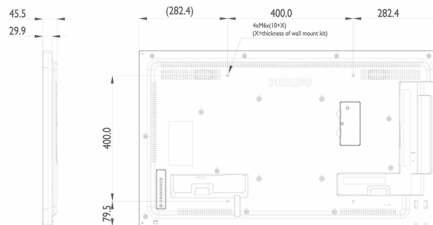

Napajanje

- Potrošnja energije u stanju pripravnosti: < 0,5 W
- Mrežno napajanje: 100 ~ 240 V AC, 50 ~ 60 Hz
- Potrošnja (uobičajena): 59 W

Radni uvjeti

- Raspon temperature (rada): 0 ~ 40 °C
- Raspon temperature (skladištenje): -20 ~ 60 °C
- Relativna vlažnost: 20 ~ 80 %
- Nadmorska visina: 0 ~ 3000 m
- MTBF: 50 000 sat(i)

Zvuk

- Ugrađeni zvučnici: 2 x 10 W RMS

Dodatna oprema

- Dodatna oprema u kompletu: Daljinski upravljač, Baterije za daljinski upravljač, Kratke upute za korisnike, RS232 kabel, AC mrežni kabel
- Postavljen uz zid: BM05922 (dodatno)
- Isporučena dodatna oprema: Komplet za poravnanje rubova (1) 2 komada, Komplet za poravnanje rubova (2) 1 komad, Kabel za lančanu vezu RS232, Vodič za logotip, Vijak koji se zateže prstima x8

Multimedijske aplikacije

- USB reprodukcija zvuka: AAC, M4A, MP3, WMA, MP1, MP2
- USB reprodukcija slike: BMP, GIF, JPEG, JPG, PDF, PNG
- USB reprodukcija videozapisa: MKV, MP4, TS, 3 GP, AVI, FLV, MOV

Razno

- Jezici prikaza na zaslonu: Engleski, Francuski, Njemački, Španjolski, Poljski, Turski, Ruski, Talijanski, Pojednostavljeni kineski, Tradicionalni kineski, Arapski, Japanski
- Odobrenja prema propisima: CE, FCC, klasa B, UL, cUL, CCC, C oznaka, RoHS, GOST, BSMI, CB, J-Moss, PSE, VCCI
- Jamstvo: 3 godine jamstva

Interni reproduktor

- Procesor: Quad Core Cortex A9 1,8 GHz
- GPU: ARM Mali400 Quad Core 533 MHz
- Memorija: 2 GB DDR3
- Spremanje: 16 GB EMMC

Datum izdavanja
2020-08-31

Verzija: 8.0.1

12 NC: 8670 001 37393
EAN: 87 12581 74101 3

© 2020 Koninklijke Philips N.V.
Sva prava pridržana.

Specifikacije su podložne promjeni bez prethodne obavijesti. Trgovačke marke su u vlasništvu tvrtke Koninklijke Philips N.V. ili njihovih odgovarajućih vlasnika.

www.philips.com