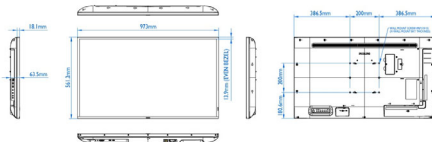

Működtetési feltételek

- Hőmérséklettartomány (üzem): 0 ~ 40 °C
- Hőmérséklet-tartomány (tárolási): -20 ~ 60 °C
- MTBF (meghibásodások közötti átlagos idő): 50 000 óra
- Páratartalom-tartomány (üzemi) [RH]: 20–80% relatív páratartalom (nem kondenzálódó)
- Páratartalom-tartomány (tárolási) [RH]: 5–95% relatív páratartalom (nem kondenzálódó)
- Tengerszint feletti magasság: 0 ~ 3000 m

Energiellátás

- Hálózati tápellátás: 100 - 240 V~, 50/60 Hz
- Fogyasztás készenléti üzemmódban: < 0,5 W
- Fogyasztás (max.): 150 W
- Fogyasztás (tipikus): 90 W

- Energiamegtakarítási funkciók: Smart Power
- Energiacímke-osztály: G

Hang

- Beépített hangszórók: 2 x 10 W RMS

Multimédiás alkalmazások

- USB videolejátszás: H.264, JPEG, MPEG, WMV3
- USB képlejátszás: BMP, JPEG, PNG
- USB audiorejátszás: AAC, WMA, HEAAC, MPEG

Tartozékok

- Mellékelt tartozékok: Hálózati tápkábel, RS232 kábel, Távezérlő, Elemek a távezérlőhöz, Gyors üzembe helyezési útmutató
- Mellékelt tartozékok: IR érzékelő kábele (1,8 m) (1 db), RS232 soros összefűzőkábel, Philips logó (1 db), USB-csatlakozó-fedél és csavar (2 db)
- Állvány: BM05922 (opcionális)

Egyéb

- Jótállás: 3 év garancia
- Képernyőn megjelenő nyelvek: angol, francia, német, olasz, lengyel, orosz, spanyol, török, egyszerűsített kínai, hagyományos kínai, arab, japán
- Előírt jóváhagyások: CE, CB, BSMI, CU, EPA, ETL, FCC, A osztály, VCCI

Kiadás dátuma
2021-03-14

Verzió: 4.0.1

12 NC: 8670 001 66074
EAN: 87 12581 76514 9

© 2021 Koninklijke Philips N.V.
Minden jog fenntartva.

A műszaki adatok előzetes figyelmeztetés nélkül változhatnak. Minden védjegy a Koninklijke Philips N.V. céget, vagy az illető jogtulajdonost illeti

www.philips.com