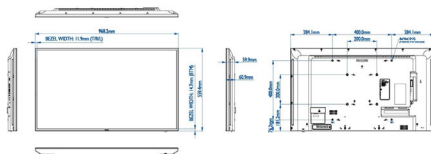

Radni uvjeti

- Raspon temperature (rada): 5 ~ 40 °C
- Raspon temperature (skladištenje): -20 ~ 60 °C
- MTBF: 50 000 sat(i)
- Raspon vlage (tijekom rada)[RH]: 20 ~ 80 % RV (bez kondenzacije)
- Raspon vlage (spremanje) [RH]: 5 ~ 95% RV (bez kondenzacije)
- Nadmorska visina: 0 ~ 3000 m

Snaga

- Potrošnja (dok je uključen): 75 W
- Mrežno napajanje: 100 – 240 V~, 50/60 Hz
- Potrošnja energije u stanju pripravnosti: < 0,5 W
- Potrošnja (maks.): 110 W
- Potrošnja (uobičajena): 75 W
- Značajke za uštedu energije: Smart Power

Zvuk

- Ugrađeni zvučnici: 2 x 10 W RMS

Multimedijske aplikacije

- USB reprodukcija videozapisa: H.264, JPEG, MPEG
- USB reprodukcija slike: BMP, JPEG, PNG
- USB reprodukcija zvuka: AAC, WMA, HEAAC, MPEG

Dotatna oprema

- Dotatna oprema u kompletu: AC mrežni kabel, RS232 kabel, Daljinski upravljač, Baterije za daljinski upravljač, Kratke upute za korisnike
- Isporučena dodatna oprema: Kabel IR senzora (1,8 m), Kabel za lančanu vezu RS232, Poklopac otvora za USB i vijak x1
- Postavljen uz zid: BM02542/BM05922

Razno

- Jamstvo: 3 godine jamstva
- Jezici prikaza na zaslonu: Engleski, Francuski, Njemački, Talijanski, Poljski, Ruski, Španjolski, Turski, Pojednostavljeni kineski, Tradicionalni kineski, Arapski, Japanski
- Odobrenja prema propisima: CE, CB, FCC, klasa B

Datum izdavanja
2022-04-21

Verzija: 1.1.1

12 NC: 8670 001 56777
EAN: 87 12581 75402 0

© 2022 Koninklijke Philips N.V.
Sva prava pridržana.

Specifikacije su podložne promjeni bez prethodne obavijesti. Trgovačke marke su u vlasništvu tvrtke Koninklijke Philips N.V. ili njihovih odgovarajućih vlasnika.

www.philips.com