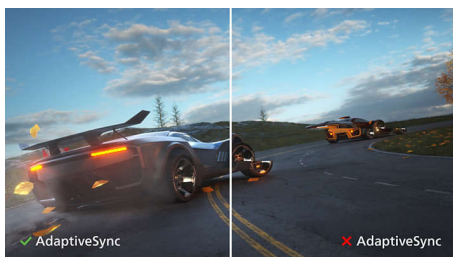

Adaptive-Sync テクノロジー

ゲームをプレイするのに、動きがぎこちなかったり、映像が壊れていたのでは話になりません。Adaptive-Sync テクノロジーと、スムーズですばやいリフレッシュ、超高速レスポンスタイムにより、事実上どのようなフレームレートでも滑らかにアーチファクトのないパフォーマンスを実現します。