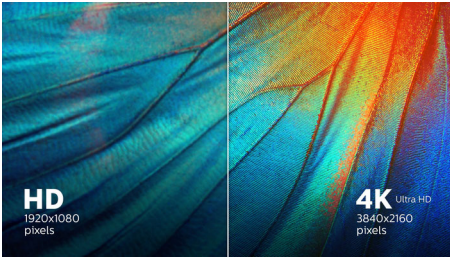

Destques

Resolução 4K UHD UltraClear

Estes ecrãs da Philips utilizam painéis de alto desempenho para fornecer imagens UltraClear com resolução 4K UHD (3840 x 2160). Quer seja um profissional exigente que necessita de imagens extremamente detalhadas para soluções de CAD ou que utiliza aplicações gráficas 3D, ou um génio financeiro a trabalhar em folhas de cálculo enormes, os ecrãs Philips darão vida às suas imagens e gráficos.

Tecnologia MultiView

Com o ecrã MultiView de resolução ultra elevada Philips MultiView, agora pode entrar num mundo de conectividade. A MultiView permite ligação e visualização duplas ativas para poder trabalhar com vários dispositivos, como PC e computador portátil em simultâneo, possibilitando a execução complexa de múltiplas tarefas.