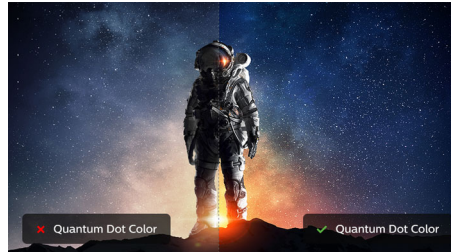

Tecnologia Quantum Dot

A tecnologia Quantum Dot é uma inovadora tecnologia de nanocristal semiconductor que emite luz com precisão para produzir cores mais reais. Os monitores LCD com cor Quantum Dot produzem uma gama de cores mais dinâmica e reproduzem a verdadeira e natural paleta de cores na imagem. O resultado é uma cor vibrante e dinâmica que temos de ver para crer.