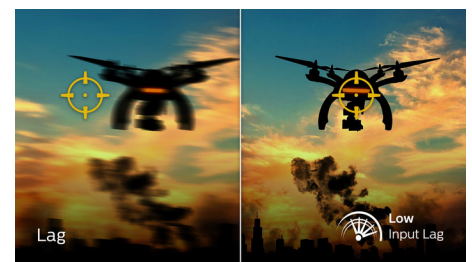

Atraso de entrada baixo

O atraso de entrada corresponde ao tempo decorrido entre a execução de uma ação com dispositivos ligados e o momento em que o resultado é apresentado no ecrã. O atraso de entrada baixo reduz o tempo de atraso entre a introdução de um comando nos seus dispositivos e a respetiva visualização no monitor e melhora bastante a experiência de jogo em jogos de vídeo suscetíveis a tremores, o que é particularmente importante para quem joga jogos rápidos e competitivos.