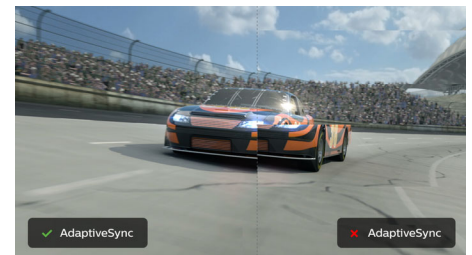

Tecnologia Adaptive-Sync

A experiência de jogo não deve ser uma escolha entre jogabilidade com interferências ou fotogramas partidos. Obtenha um desempenho fluido e sem artefactos em praticamente todas as taxas de fotogramas com a tecnologia Adaptive-Sync, atualização rápida suave e um tempo de resposta ultrarrápido.