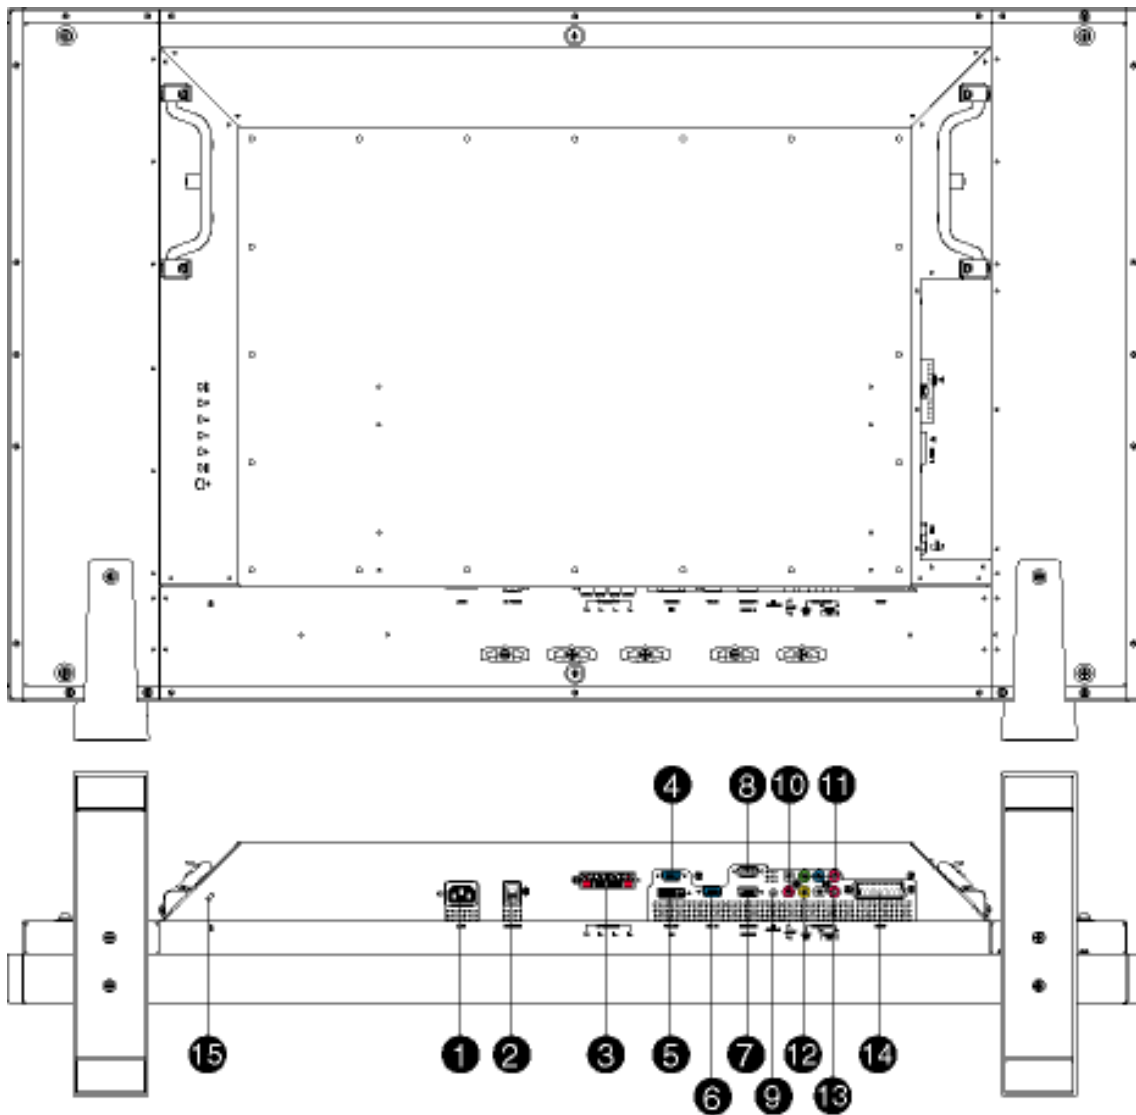

F	œôá	Á	Á	Ë	Á		
G	œóú[, ^!			Á			
H	Á Á	Á	Á	Á	Á	Á	Á
I	öëÿ à		Á	öëÿ à	Á	Á	Á Á
Í	öxœ		Á	Á	Á	Á	Á
î	öëÿ à		Á	öëÿ à	Á	Á	Á
ï	üùghg		Á	Á	üùghg		
ì	üùghg		Á	Á	üùghg	Á	Á
J	Á Á			Á	Á	Á	Á
ƒ	Á Á		ç	Á Á	Á	Á	Á
FF	Á		Á	Á	ÿ ú, ú, D		
FG	Á		Á	Á	öxóúá	Á	
FH	Á Á		ç	Á Á	Á	Á	Á
	Á		Ë