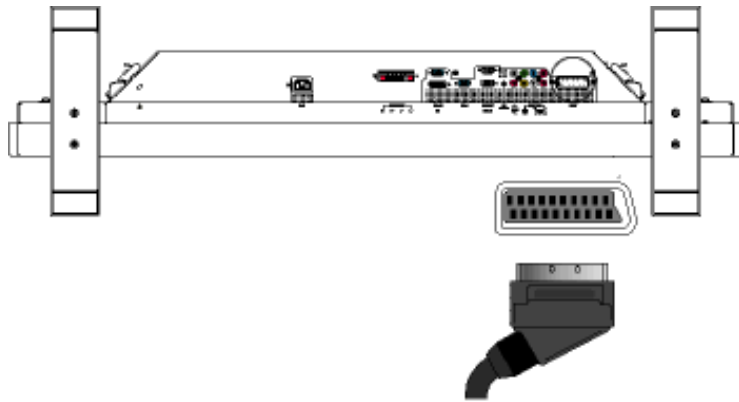

- Ú[àÿ & ^} ðÁ[ÁÖXÖÐ æ} ^q , ã~ EXÖÖÁ [ ] |: ^: ÀÛÖÈÛVÁÿ \ [ÁÖ `! [ ] æð