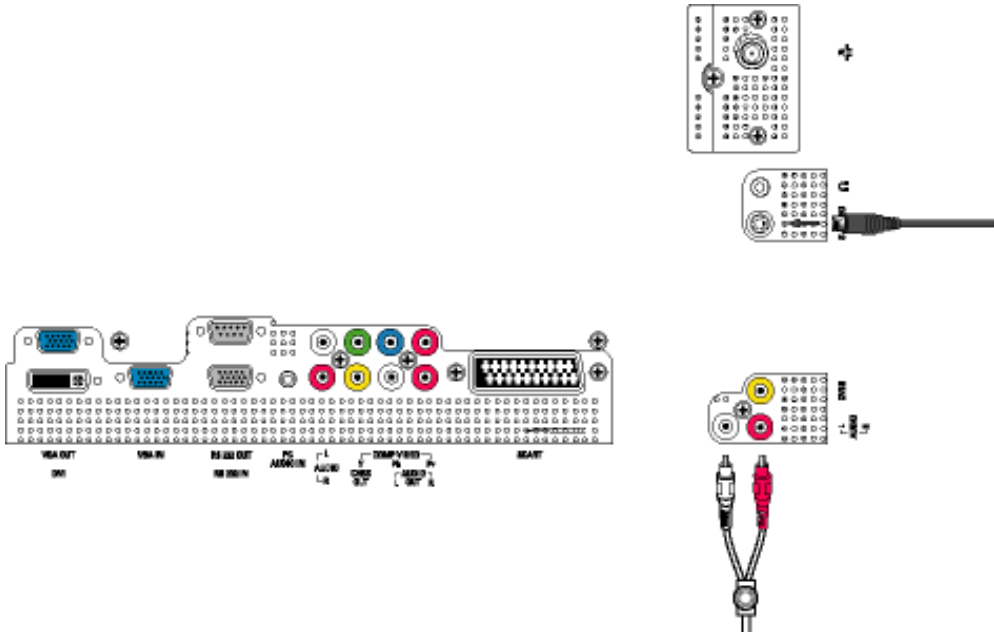

!DcXú WYbJY'Xc'8 J8 #J78 #a Uj bYrc k jXi

DcXú WYbJY'Xc'8 J8 #a Uj bYrc k jXi #J78 `dcdfnYn'GlJ=89 C

- Ú[àÿ & ^} ðÁ[ÁÖXÖÐ æ} ^q , ã~ EXÖÖÁ [ ] |: ^: ÀÛÈXØÒU