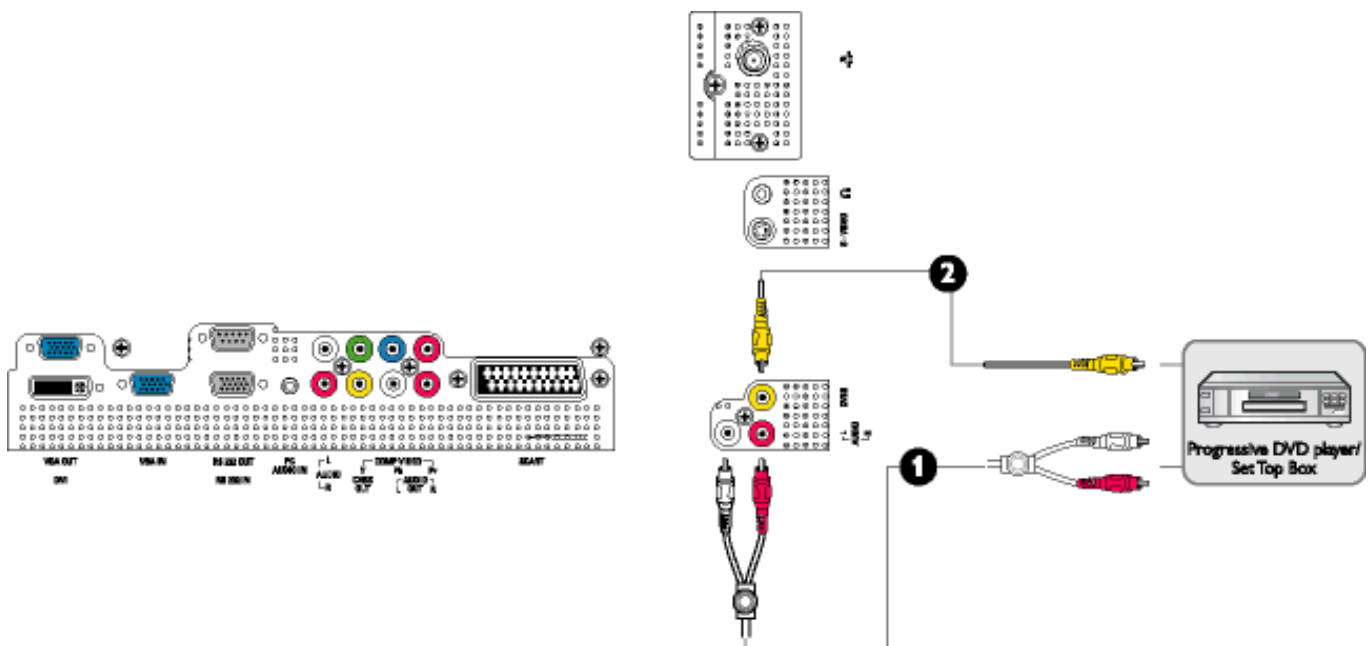

Cable TV

5 bHbU

Antenna

Monitor TV to VCR/ DVD

Dcû WYb]Udfc[fYgnk bY[c'j]XYc]<8 HJ `X`UcVfUnCk `Wz`ck nW \][\ !XYz]b]h]cb

DJYfk gnY_fc_]

U] ã Á ! : ^ à } ã b & ã ã à ~ à [, ^ Á Á ^ [• æ ^ } ã Á [á æ [, ^ Á Ú [á y & æ ã ã Á [Á [{] ~ ç | æ Ú Ô Ë æ ç } ^ Á X Ë á ç : æ : æ : æ Ö Ö Ë æ } ^ ç , ã ~ Ë Ë Á Ú a ! , • : ^ Á ! [\ Á Ú] ç { æ ã æ ã • ç æ ã Á