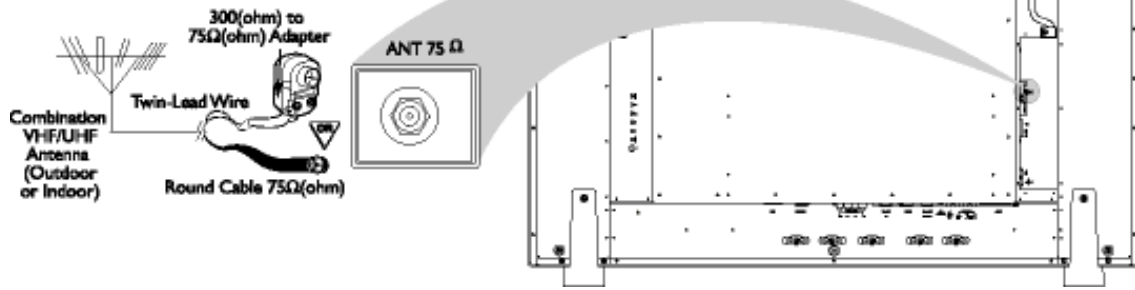

Cable TV

5 bHbU

Antenna

Monitor TV to VCR/ DVD

Dcû WYb]Udfc[fYgnk bY[c'j]XYc]<8 HJ `X`UcVfUnCk `Wz`ck nW \][\ !XYz]b]h]cb

DJYfk gnY_fc_]

U] ã Á ! : ^ à } ã b & ã ã à ~ à [, ^ Á Á ^ [• æ ^ } ã Á [á æ [, ^ Á Ú [á y & æ ã ã Á [Á [{] ~ ç | æ Ú Ô Ë æ ç } ^ Á X Ë á ç : æ : æ : æ Ö Ö Ë æ } ^ ç , ã ~ Ë Ë Á Ú a ! , • : ^ Á ! [\ Á Ú] ç { æ ã æ ã • ç æ ã Á