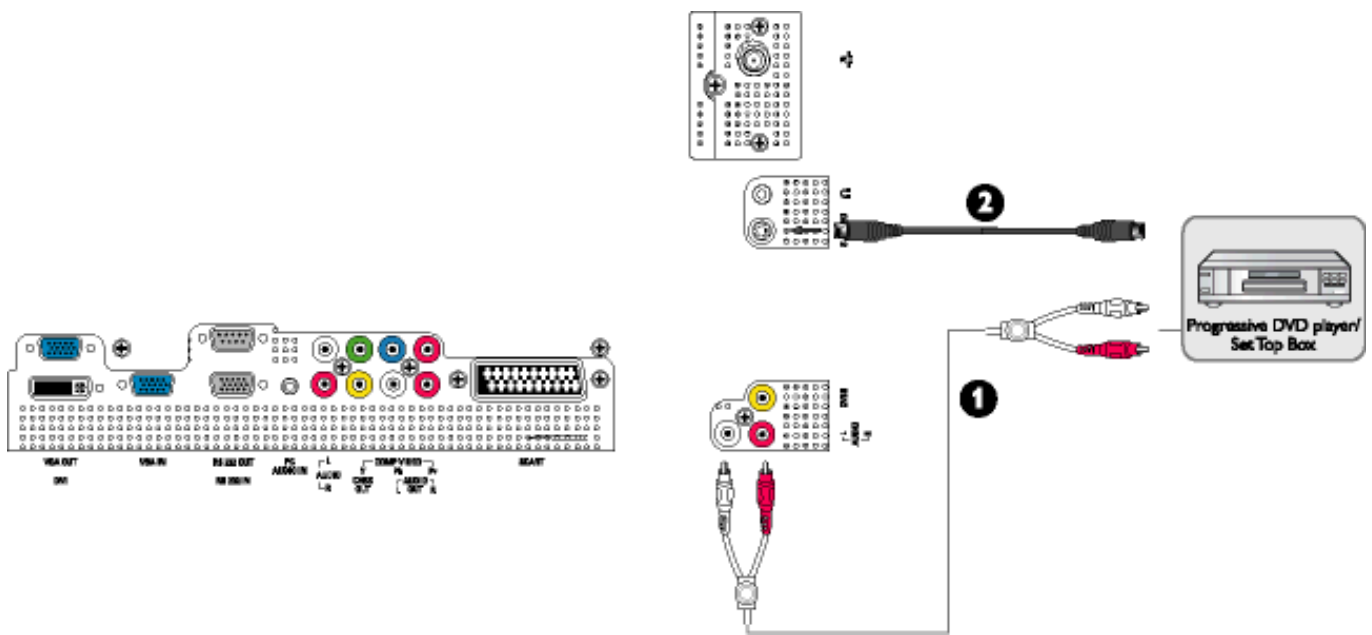

Cable TV

5 bHbU

Antenna

Monitor TV to VCR/ DVD

Dcû WYb]Udfc[fYgnk bY[c'j]XYc]<8 HJ `X`UcVfUnCk `Wz`ck nW \][\ !XYz]b]h]cb

DJYfk gnY_fc_]

U] ã Á ! : ^ à } ã b & ã ã à ~ à [, ^ Á Á ^ [• æ ^ } ã Á [á æ [, ^ Á Ú [á y & æ ã ã Á [Á [{] ~ ç | æ Ú Ô Ë æ ç } ^ Á X Ë á ç : æ : æ : æ Ö Ö Ë æ } ^ ç , ã ~ Ë Ë Á Ú a ! , • : ^ Á ! [\ Á Ú] ç { æ ã æ ã • ç æ ã Á