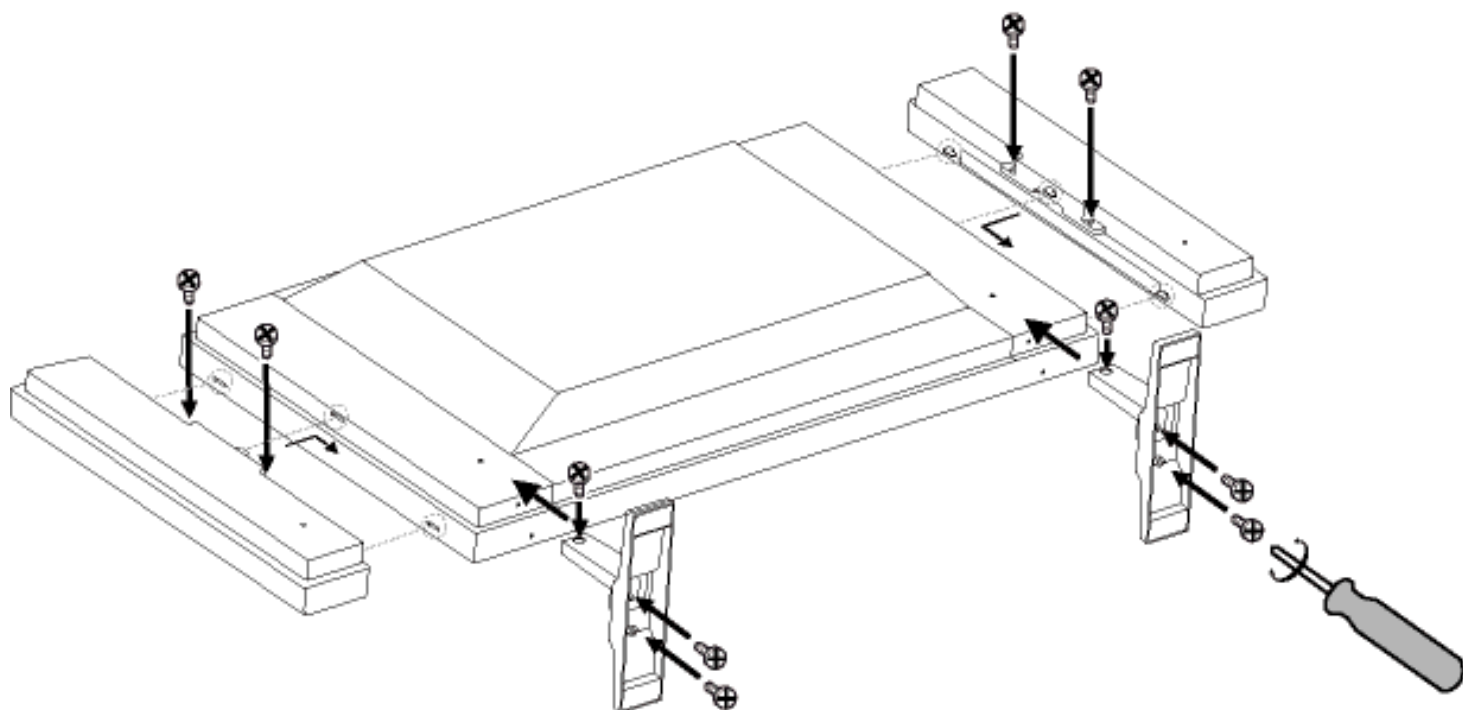

Dfnm[chck Ub]Y`Xc`Xn]UUb]UWY_úç_fngHJ]WbY[c`a cb]hcfU# cXV]cfb]_UHJ

U] ã Á! : ^á} ã b& &ã à` à[ , ^ Á Ú[ äy & æ ã Á[ Á [ { ] ` c! ã Ú Ô Ë ç) ^ Á X Ë á ç æ: æ& æ Ö Ö Ë { æ } ^ ç , ã Ë È Y] | [, æ: ^ } ã Á Ú] ç { æã æ&ã • çæ ã Á

Cd]g'dfcXi _hi

Dfnm[chck Ub]Y`Xc`Xn]UUb]UWY_úç_fngHJ]WbY[c`a cb]hcfU# cXV]cfb]_UHJ

K]Xc_`n`Vc_i `flYk UgfcbU