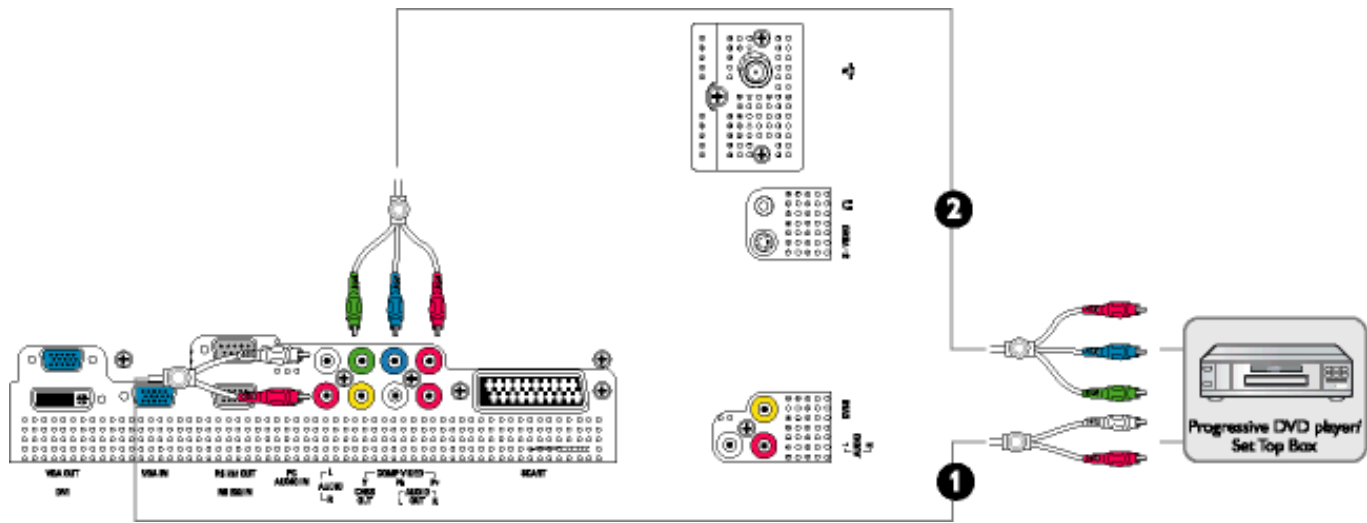

Cable TV

5 bHbU

Antenna

Monitor TV to VCR/ DVD

Dcû WYb]Udfc[fYgnk bY[c'j]XYc]<8 HJ `X`UcVfUnCk `Wz`ck nW \][\ !XYz]b]h]cb

DJYfk gnY_fc_]

U] ã Á ! : ^ à } ã b & ã ã à ~ à [, ^ Á Á ^ [• æ ^ } ã Á [á æ [, ^ Á Ú [á y & æ ã ã Á [Á [{] ~ ç | æ Ú Ô Ë æ ç } ^ Á X Ë á ç : æ : æ : æ Ö Ö Ë æ } ^ ç , ã ~ Ë Ë Á Ú a ! , • : ^ Á ! [\ Á Ú] ç { æ ã æ ã • ç æ ã Á