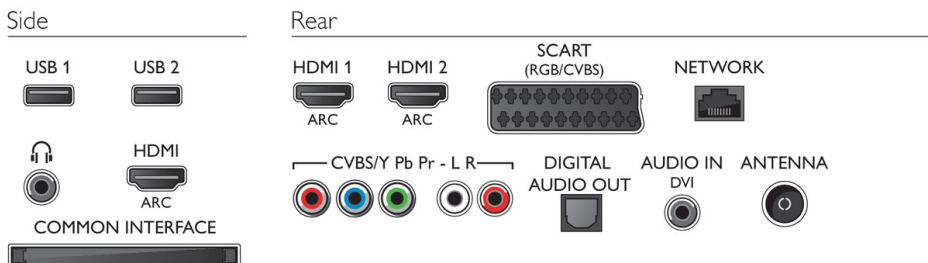

Тюнер/прием/передача

- Цифровое ТВ: DVB-T/T2/C
- Поддержка MPEG: MPEG2, MPEG4
- Воспроизведение видео: NTSC, PAL, SECAM

Питание

- Электропитание: 220-240 В переменного тока, 50/

- 60 Гц
- Температура окружающей среды: 5 °C – 35 °C
- Маркировка энергоэффективности ЕС: 39 Вт
- Потребление электроэнергии в год: 57 кВт/ч
- Маркировка класса энергоэффективности: A+
- Энергопотребление в режиме ожидания: < 0,3 Вт
- Функции энергосбережения: Таймер автоматического выключения, Режим Эко, Отключение изображения (для радио)
- Энергопотребление в выключенном состоянии: < 0,3 Вт

Размеры

- Размеры комплекта (Ш x В x Г): 1115 x 645 x 133 миллиметра
- Размеры корпуса (Ш x В x Г): 957 x 555 x 56 миллиметра
- Размеры устройства с подставкой (Ш x В x Г): 957 x 616 x 213 миллиметра
- Вес продукта: 8,6 кг
- Вес изделия с подставкой: 9,8 кг
- Совместимое настенное крепление VESA: 400 x 200 мм
- Вес, включая упаковку: 13 кг

Аксессуары

- Входящие в комплект аксессуары: Комплект PTA469*, 3D-очки с пассивной технологией 4 шт., Игровые 3D-очки для двух игроков — 2 шт., Пульт ДУ, Батарея типа AAA — 2 шт., Настольная подставка, Шнур питания, Краткое руководство, Брошюра с важной юридической информацией и сведениями о безопасности, Гарантийный талон
- Дополнительные аксессуары: Камера для ТВ Philips PTA317, Игровые 3D-очки PTA436, 3D-очки PTA417

Connections

Дата выпуска 2019-07-19

Версия: 7.0.1

12 NC: 8670 001 13051
EAN: 87 12581 71507 6

© 2019 Koninklijke Philips N.V.
Все права защищены.

Характеристики могут меняться без предварительного уведомления Торговые марки являются собственностью Koninklijke Philips N.V. или соответствующих владельцев.

www.philips.com

* Приложение MyRemote и функциональные возможности различаются в зависимости от модели ТВ, страны, а также от модели смарт-устройства и ОС. Подробную информацию см. на веб-сайте www.philips.com/TV.

* Для получения информации о возможностях Smart TV в вашей стране перейдите по адресу: www.philips.com/TV

* Возможности Cloud TV зависят от страны и применимых регламентов

* Совместимость зависит от наличия сертификации WiFi Miracast и ОС Android 4.2 или более поздней версии. Дополнительные сведения см. в документации к устройству.

* Запись на USB доступна только для цифровых каналов, возможность записи может быть ограничена на основании защиты трансляций от копирования (СI+). Возможны ограничения для некоторых стран и каналов.

* Камера для ТВ Philips (PTA317) приобретается отдельно.

* Родителям необходимо наблюдать за детьми во время просмотра фильмов 3D, чтобы быть уверенными в отсутствии у них упомянутых выше симптомов. Просмотр 3D не рекомендуется детям младше 6 лет, поскольку их зрительное восприятие не сформировалось окончательно.

* Этот телевизор поддерживает прием DVB для просмотра программ бесплатного ТВ. Отдельные операторы DVB могут не поддерживаться. Новый список поддерживаемых операторов можно найти в разделе FAQ на сайте технической поддержки Philips. Для некоторых операторов необходимы условный доступ и подписка. За дополнительными сведениями обращайтесь к операторам.

* Годовое потребление электроэнергии (кВт/ч) основано на энергопотреблении телевизора 4 часа в день, 365 дней в году. Фактическое потребление электроэнергии зависит от условий использования телевизора.

* Электронный гид телепередач и фактическая доступность для просмотра (до 8 дней) зависят от страны и поставщика услуг.

* (Philips) совместимо только с некоторыми моделями проигрывателей Philips.