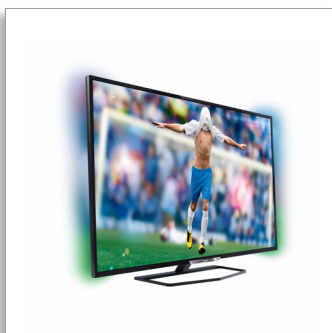

Philips 6000 series  
Тонкий Full HD LED TV с  
2-сторонней фоновой  
подсветкой Ambilight и  
Smart TV

**107 см (42")**

Full HD LED TV  
Двухъядерный процессор  
DVB-T/T2/C

**42PFT6569**

### С 2-сторонней фоновой подсветкой Ambilight

Смотрите спортивные передачи на экране Full HD LED-телевизора Philips серии 6500 со Smart TV и фоновой подсветкой Ambilight и болейте за любимую команду. Благодаря яркому изображению в формате 3D вы почувствуете себя непосредственным участником игры! Подключайтесь к любимым спортивным интернет-приложениям (и не только!) и пользуйтесь всеми интеллектуальными возможностями этой модели.