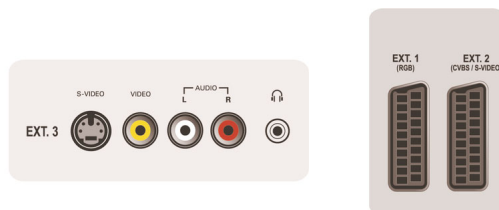

Mottagare/mottagning/sändning

- Antenningång: 75 ohm koaxial (IEC75)
- TV system (TV-system): PAL I, PAL B/G, PAL D/K, Secam B/G, Secam D/K, Secam L/L'
- Videouppspelning: NTSC, Secam, PAL
- Radioband: Hyperband, S-kanal, UHF, VHF
- Antal förinställda kanaler: 100
- Mottagarpanel: PLL

Anslutningar

- Ext 1-SCART: Ljud v/h, CVBS-ingång/utgång, RGB
- Ext 2 SCART: Ljud v/h, CVBS-ingång/utgång, S-videoingång
- Ext 3: S-videoingång, CVBS-ingång, Audio L+R-ingång
- Ext 4: YPbPr, Audio L+R-ingång
- Ext 5: HDMI
- Ext 6: HDMI
- Antal SCART-kablar: 2
- Andra anslutningar: Hörlur ut

Effekt

- Omgivningstemperatur: 5 °C till 40 °C
- Nätström: 220-240 V, 50/60 Hz

- Strömförbrukning: 250 W
- Strömförbrukning i standby-läge: < 1 W

Tillbehör

- Tillbehör som medföljer: Bordsställning, Bruksanvisning, Registreringskort, Garantiercertifikat, Fjärrkontroll, Batterier för fjärrkontrollen
- Extra tillbehör: Golvstativ

Mått

- Kabinettets färg: Svart kabinett med framsida i High Gloss Deco
- Utrustningens mått (B x H x D): 1047 x 701 x 107 mm
- Apparatstorlek med stativ (B x H x D): 1047 x 764 x 264 mm
- Produktvikt: 31,5 kg
- Produktvikt (+stativ): 41,5 kg
- Lådans mått (B x H x D): 1180 x 835 x 330 mm
- Vikt inkl. förpackning: 47 kg
- VESA-fäste för väggmontering: 600 x 400 mm

Stereo system					Transmission system					
2CS DK	NICAM DK	2CS BG	NICAM I	NICAM LL	PAL BG	PAL D/K	PAL I	SECAM BG	SECAM DK	SECAM LL
•	•	•	•	•	•	•	•	•	•	•

Publiceringsdatum
2019-06-26

Version: 5.0.8

12 NC: 8670 000 25494
EAN: 87 12581 30326 6

© 2019 Koninklijke Philips N.V.
Med ensamrätt.

Specifikationerna kan ändras utan föregående meddelande. Alla varumärken tillhör Koninklijke Philips N.V. eller sina respektive ägare.

www.philips.com