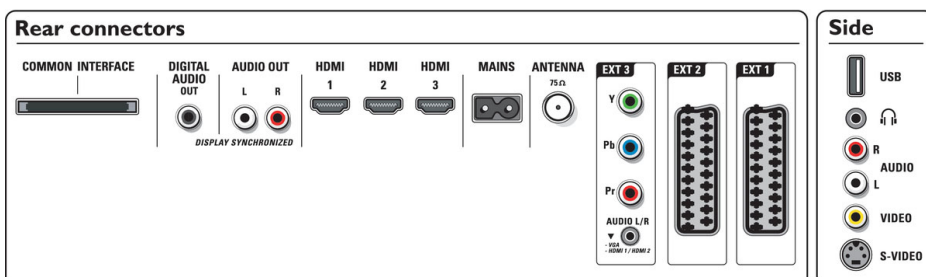

Tuner/ontvangst/transmissie

- Antenne-ingang: 75 ohm coaxiaal (IEC75)
- Televisiesysteem: DVB COFDM 2 K/8 K
- Videoweergave: NTSC, SECAM, PAL

- Digitale TV: DVB Terrestrial *
- Tunerbereik: Hyperband, S-kanaal, UHF, VHF

Connectiviteit

- Ext. 1 scart: Audio L/R, CVBS in/uit, RGB
- Ext. 2 scart: Audio L/R, CVBS in/uit, RGB
- Ext. 3: YPbPr, Audio L/R in
- Ext. 4: HDMI v1.3
- Ext. 5: HDMI v1.3
- Ext. 6: HDMI v1.3
- HDMI-functies: Equalizer via kabel, Kabels uit categorie 1 en 2, Gecomprimeerde audio, Ondersteuning voor meerdere snelheden, Ondersteuning voor PC-formaat, Resoluties 720p, 1080i, 1080p
- Aansluitingen aan de voor- en zijkant: Audio L/R in, CVBS in, Hoofdtelefoonuitgang, S-Video in, USB
- Andere aansluitingen: Analoge audio-uitgang links/rechts, S/PDIF-uitgang (coaxiaal), Common Interface

Vermogen

- Omgevingstemperatuur: 5 tot 35 °C
- Netstroom: AC 220 - 240 V +/- 10%
- Energieverbruik: 232 W
- Stroomverbruik in stand-bystand: 0,8 W

Accessoires

- Meegeleverde accessoires: Draaibare tafelstandaard, RF-antennekabel

Afmetingen

- Afmetingen van set (B x H x D): 1060 x 675 x 125 mm
- Afmetingen apparaat (met standaard) (H x D): 740 x 256 mm
- Gewicht van het product: 27,6 kg
- Gewicht (incl. standaard): 30,8 kg
- Afmetingen van doos (B x H x D): 1160 x 881 x 310 mm
- Gewicht (incl. verpakking): 59 (nog nader te bepalen) kg
- Compatibel met VESA-wandmontagesysteem: 600 x 400 mm

Publicatiedatum
2019-06-26

Versie: 7.0.25

12 NC: 8670 000 24406
EAN: 87 10895 99241 1

© 2019 Koninklijke Philips N.V.
Alle rechten voorbehouden.

Specificaties kunnen zonder voorafgaande kennisgeving worden gewijzigd. Handelsmerken zijn het eigendom van Koninklijke Philips N.V. en hun respectieve eigenaren.

www.philips.com

* DVB-T alleen in bepaalde landen ondersteund