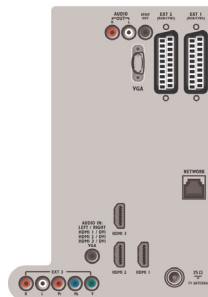

Connectivité

- Ext. 1 SCART/péritel: Audio G/D, Entrée CVBS, RVB
- Ext. 2 SCART: Audio G/D, Entrée CVBS, RVB
- Ext 3: YUV, Entrée audio G/D
- Connexions avant/latérales: HDMI v1.3, Entrée S-Vidéo, Entrée CVBS, Entrée audio G/D, Sortie casque, USB
- Liaison réseau PC: Certifié DLNA 1.0
- Autres connexions: Sortie audio analogique G/D, Entrée audio PC, Entrée PC VGA, Sortie S/PDIF (coaxiale), CI+ (Common Interface Plus), Interface commune
- HDMI 1: HDMI v1.3
- HDMI 2: HDMI v1.3
- HDMI 3: HDMI v1.3
- EasyLink (HDMI-CEC): Activation instantanée de la lecture, Intercommunication de la télécommande, Contrôle audio du système, Mise en veille du système

Puissance

- Température ambiante: De 5 °C à 35 °C
- Puissance électrique: 220 - 240 V, 50 Hz
- Consommation électrique (type): 146 W
- Consommation en veille: 0,15 W

Dimensions

- Dimensions de l'appareil (l x H x P): 996 x 603 x 88 mm
- Dimensions de l'appareil (support inclus) (l x H x P): 996 x 655 x 260 mm
- Poids (emballage compris): 25 kg
- Poids du produit: 17,7 kg
- Poids du produit (support compris): 20,5 kg
- Dimensions de l'emballage (l x H x P): 1 203 x 682 x 266 mm
- Couleur du coffret: Panneau avant High Gloss Black avec boîtier noir
- Compatible avec fixations murales VESA: 400 x 400 mm

Accessoires

- Accessoires fournis: Support de table pivotant, Cordon d'alimentation, Guide de mise en route, Certificat de garantie, Télécommande, Piles pour télécommande

Rear connectors