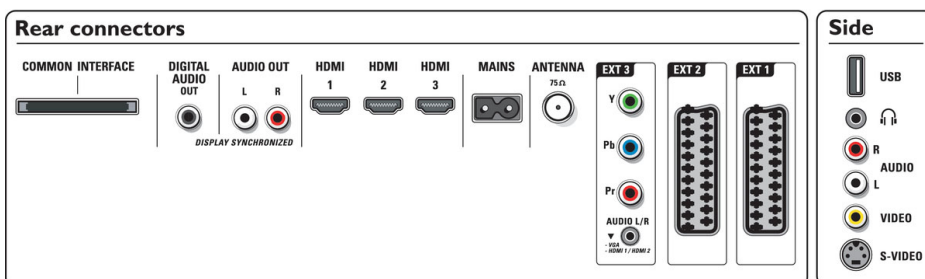

Sintonizzatore/Ricezione/Trasmissione

- Ingresso antenna: Coassiale da 75 Ohm (IEC75)
- sistema TV: DVB COFDM 2 K/8 K
- Riproduzione video: NTSC, SECAM, PAL
- DVB: DVB terrestre *
- Bande sintonizzatore: iperbanda, S-Channel, UHF, VHF

Connettività

- EXT 1 SCART: Audio L/R, Ingresso/uscita CVBS,

RGB

- EXT 2 SCART: Audio L/R, Ingresso/uscita CVBS, RGB
- Ext 3: YPbPr, Ingresso audio L/R
- Ext 4: HDMI v1.3
- Ext 5: HDMI v1.3
- Ext 6: HDMI v1.3
- Funzioni HDMI: Equalizzazione del cavo, Cavi di categoria 1 e 2, Audio compresso, Supporto formato preferito multirate, Supporto formato PC, Risoluzioni 720p, 1080i e 1080p
- Collegamenti frontali / laterali: Ingresso audio L/R, Ingresso CVBS, Uscita cuffia, Ingresso S-video, USB
- Altri collegamenti: Uscita audio analogica sinistra/destra, Uscita S/PDIF (coassiale), Interfaccia standard

Potenza

- Temperatura ambiente: Da 5 a 35 °C
- Tensione di rete: CA 220 - 240 V +/- 10%
- Consumo energetico: 232 W
- Consumo energetico in stand-by: 0,8 W

Accessori

- Accessori inclusi: Piedistallo da tavolo girevole, cavo antenna RF

Dimensioni

- Cabinet a colori: Nero antracite
- Dimensioni set (L x A x P): 1060 x 675 x 125 mm
- Dimensioni apparecchio con supporto (A x P): 740 x 256 mm
- Peso del prodotto: 26,6 Kg
- Peso prodotto (+ supporto): 30,2 Kg
- Dimensioni confezione (L x A x P): 1160 x 881 x 310 mm
- Peso incluso imballaggio: 37 Kg
- Compatibile con montaggio a parete VESA: 600 x 400 mm

Data di rilascio
2022-04-26

Versione: 6.0.9

12 NC: 8670 000 30897
EAN: 87 12581 34126 8

© 2022 Koninklijke Philips N.V.
Tutti i diritti riservati.

Le specifiche sono soggette a modifica senza preavviso. I marchi sono di proprietà di Koninklijke Philips N.V. o dei rispettivi detentori.

www.philips.com