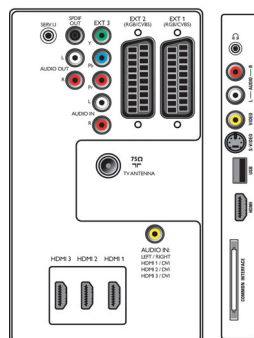

Connectiviteit

- Ext. 1 scart: Audio L/R, CVBS in/uit, RGB
- Ext. 2 scart: Audio L/R, CVBS in/uit, RGB
- Ext. 3: YPbPr, Audio L/R in
- Ext. 4: HDMI v1.3
- Ext. 5: HDMI v1.3
- Ext. 6: HDMI v1.3
- EasyLink (HDMI-CEC): Afspelen met één druk op de knop, Stand-by
- Aansluitingen aan de voor- en zijkant: HDMI v1.3, S-Video in, Audio L/R in, Hoofdtelefoonuitgang, USB
- Andere aansluitingen: Analoge audio-uitgang links/rechts, PC-audio-ingang, S/PDIF-uitgang (coaxiaal), Common Interface

Vermogen

- Omgevingstemperatuur: 5 tot 35 °C
- Netstroom: 220 - 240 V, 50/60 Hz
- Energieverbruik: 210 W
- Stroomverbruik in stand-bystand: 0,15 W

Afmetingen

- Afmetingen van set (B x H x D): 1046 x 644 x 111 mm
- Afmetingen apparaat (met standaard) (B x H x D): 1046 x 716 x 265 mm
- Gewicht (incl. verpakking): 42 kg
- Gewicht van het product: 22,5 kg
- Gewicht (incl. standaard): 27 kg
- Afmetingen van doos (B x H x D): 1151 x 793 x 333 mm
- Compatibel met VESA-wandmontagesysteem: 400 x 400 mm

Accessoires

- Meegleverde accessoires: Netsnoer, Snelstartgids, Gebruiksaanwijzing, Garantiecertificaat, Afstandsbediening, Batterijen voor afstandsbediening

Stereo system					Transmission system					
2CS DK	NICAM DK	2CS BG	NICAM I	NICAM LL	PAL BG	PAL D/K	PAL I	SECAM BG	SECAM DK	SECAM LL'
•	•	•	•	•	•	•	•	•	•	•

Publicatiedatum
2019-06-26

Versie: 3.0.7

12 NC: 8670 000 40969
EAN: 87 12581 43254 6

© 2019 Koninklijke Philips N.V.
Alle rechten voorbehouden.

Specificaties kunnen zonder voorafgaande kennisgeving worden gewijzigd. Handelsmerken zijn het eigendom van Koninklijke Philips N.V. en hun respectieve eigenaren.

www.philips.com