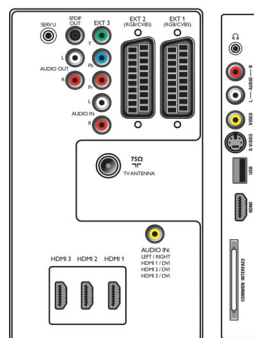

Connectiviteit

- Ext. 1 scart: Audio L/R, CVBS in/uit, RGB
- Ext. 2 scart: Audio L/R, CVBS in/uit, RGB
- Ext. 3: YPbPr, Audio L/R in
- Ext. 4: HDMI v1.3
- Ext. 5: HDMI v1.3
- Ext. 6: HDMI v1.3
- EasyLink (HDMI-CEC): Afspelen met één druk op de knop, Stand-by
- Aansluitingen aan de voor- en zijkant: HDMI v1.3, S-Video in, CVBS in, Audio L/R in, Hoofdtelefoonuitgang, USB
- Andere aansluitingen: Analoge audio-uitgang links/rechts, PC-audio-ingang, S/PDIF-uitgang (coaxiaal), Common Interface

Vermogen

- Omgevingstemperatuur: 5 tot 35 °C
- Netstroom: 220 - 240 V, 50/60 Hz
- Energieverbruik: 210 W
- Stroomverbruik in stand-bystand: 0,15 W

Afmetingen

- Afmetingen van set (B x H x D): 1046 x 644 x 111 mm
- Afmetingen apparaat (met standaard) (B x H x D): 1046 x 716 x 265 mm
- Gewicht (incl. verpakking): 42 kg
- Gewicht van het product: 22,5 kg
- Gewicht (incl. standaard): 27 kg
- Afmetingen van doos (B x H x D): 1151 x 793 x 333 mm
- Compatibel met VESA-wandmontagesysteem: 400 x 400 mm

Accessoires

- Meegeleverde accessoires: Netsnoer, Snelstartgids, Gebruiksaanwijzing, Garantiecertificaat, Afstandsbediening, Batterijen voor afstandsbediening

Stereo system					Transmission system					
2CS DK	NICAM DK	2CS BG	NICAM I	NICAM LL	PAL BG	PAL D/K	PAL I	SECAM BG	SECAM DK	SECAM LL
•	•	•	•	•	•	•	•	•	•	•

Publicatiedatum
2019-06-26

Versie: 4.0.8

12 NC: 8670 000 40968
EAN: 87 12581 43253 9

© 2019 Koninklijke Philips N.V.
Alle rechten voorbehouden.

Specificaties kunnen zonder voorafgaande kennisgeving worden gewijzigd. Handelsmerken zijn het eigendom van Koninklijke Philips N.V. en hun respectieve eigenaren.

www.philips.com