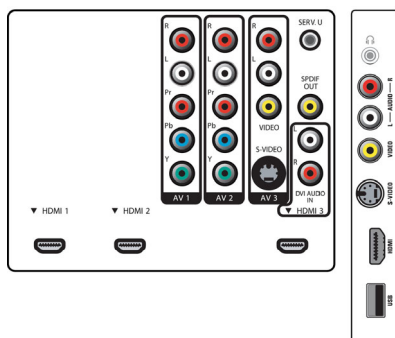

Potencia

- Temperatura ambiente: 5 °C a 40 °C
- Alimentación: 100 a 240 V CA, 50/60 Hz
- Consumo de energía: 280 W
- Consumo en modo de espera: < 1 W

Dimensiones

- Dimensiones del set (An x Al x Pr): 1046,3 x 644,8 x 88,3 mm
- Dimensiones del aparato en pulg. (An x Al x Pr): 41,2 x 25,4 x 4,26 pulgada
- Dimensiones del aparato con soporte (An x Al x Pr): 1046,3 x 716 x 262 mm
- Dimensiones del aparato con soporte en pulg. (An x Al x Pr): 41,2 x 28,2 x 10,32 pulgada
- Peso con empaque incluido: 32 kg
- Peso con empaque incluido (en libras): 70,55
- Peso del producto: 26,5 (con soporte), 20,5 (sin soporte) kg
- Peso del producto (en libras): 58,42 (con soporte), 45,19 (sin soporte)
- Dimensiones de la caja en pulg. (An x Al x Pr): 45,31 x 31,22 x 13,11 pulgada
- Compatible con el montaje en pared VESA: 400 x 400 mm

Accesorios

- Accesorios incl.: Soporte con pedestal de sobremesa, Cable de corriente, Guía de configuración rápida, manual de usuario, Tarjeta de registro, Control remoto

Fecha de publicación
2019-06-28

Versión: 4.0.10

12 NC: 8670 000 34366
UPC: 6 09585 14522 1

© 2019 Koninklijke Philips N.V.
Todos los derechos reservados.

Las especificaciones quedan sujetas a modificaciones sin previo aviso. Las marcas comerciales son propiedad de Koninklijke Philips N.V. o sus respectivos titulares.

www.philips.com