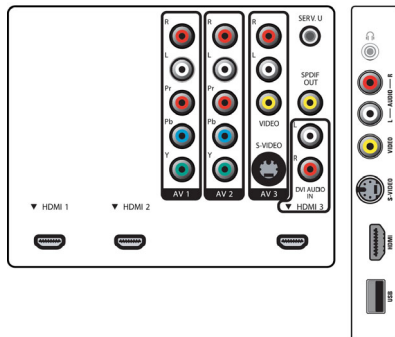

Potencia

- Temperatura ambiente: 5 °C a 40 °C
- Alimentación: 100 a 240 V CA, 50/60 Hz
- Consumo de energía: 280 W
- Consumo en modo de espera: < 1 W

Dimensiones

- Dimensiones del set (An x Al x Pr): 1046,3 x 644,8 x 88,3 mm
- Dimensiones del aparato en pulg. (An x Al x Pr): 41,2 x 25,4 x 4,26 pulgada
- Dimensiones del aparato con soporte (An x Al x Pr): 1046,3 x 716 x 262 mm
- Dimensiones del aparato con soporte en pulg. (An x Al x Pr): 41,2 x 28,2 x 10,32 pulgada
- Peso con empaque incluido: 32 kg
- Peso con empaque incluido (en libras): 70,55
- Peso del producto: 26,5 (con soporte), 20,5 (sin soporte) kg
- Peso del producto (en libras): 58,42 (con soporte), 45,19 (sin soporte)
- Dimensiones de la caja en pulg. (An x Al x Pr): 45,31 x 31,22 x 13,11 pulgada
- Compatible con el montaje en pared VESA: 400 x 400 mm

Accesorios

- Accesorios incl.: Soporte con pedestal de sobremesa, Cable de corriente, Guía de configuración rápida, manual de usuario, Tarjeta de registro, Control remoto

Fecha de publicación
2019-06-28

Versión: 4.0.10

12 NC: 8670 000 34366
UPC: 6 09585 14522 1

© 2019 Koninklijke Philips N.V.
Todos los derechos reservados.

Las especificaciones quedan sujetas a modificaciones sin previo aviso. Las marcas comerciales son propiedad de Koninklijke Philips N.V. o sus respectivos titulares.

www.philips.com