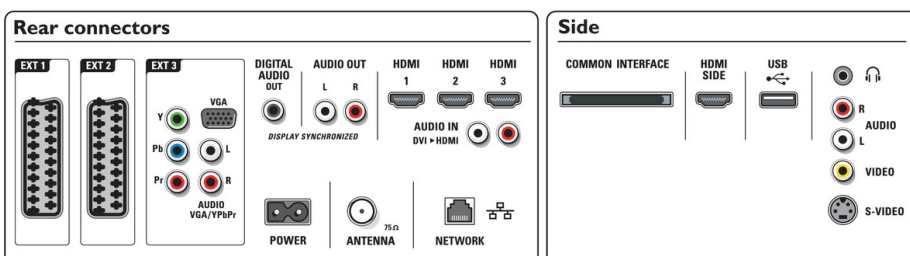

Connectiviteit

- Ext. 1 scart: Audio L/R, CVBS in/uit, RGB
- Ext. 2 scart: Audio L/R, CVBS in/uit, RGB
- Ext. 3: YPbPr, Audio L/R in, VGA PC-ingang
- Ext. 4: HDMI v1.3
- Ext. 5: HDMI v1.3
- Ext. 6: HDMI v1.3

- EasyLink (HDMI-CEC): Afspelen met één druk op de knop, Audiobediening, Stand-by
- Aansluitingen aan de voor- en zijkant: HDMI v1.3, S-Video in, CVBS in, Audio L/R in, Hoofdteléfono-uitgang, USB
- PC-netwerkaansluiting: DLNA 1.0-gecertificeerd
- Andere aansluitingen: Analoge audio-uitgang links/rechts, Ethernet, PC-audio-ingang, S/PDIF-uitgang (coaxiaal), Common Interface

Vermogen

- Omgevingstemperatuur: 5 tot 35 °C
- Netroom: AC 220 - 240 V +/- 10%
- Energieverbruik: 206 W
- Stroomverbruik in stand-bystand: 0,15 W

Afmetingen

- Afmetingen van set (B x H x D): 1046 x 644 x 88 mm
- Afmetingen apparaat (met standaard) (H x D): 716 x 262 mm
- Breedte van de standaard: 590 mm
- Gewicht (incl. verpakking): 42 kg
- Gewicht van het product: 21 kg
- Gewicht (incl. standaard): 25,5 kg
- Afmetingen van doos (B x H x D): 1151 x 793 x 333 mm
- Compatibel met VESA-wandmontagesysteem: 400 x 400 mm

Accessoires

- Meegeleverde accessoires: Netsnoer, Snelstartgids, Gebruiksaanwijzing, Garantiecertificaat, Afstandsbediening, Batterijen voor afstandsbediening

Publicatiedatum
2019-06-26

Versie: 6.0.7

12 NC: 8670 000 39865
EAN: 87 12581 42426 8

© 2019 Koninklijke Philips N.V.
Alle rechten voorbehouden.

Specificaties kunnen zonder voorafgaande kennisgeving worden gewijzigd. Handelsmerken zijn het eigendom van Koninklijke Philips N.V. en hun respectieve eigenaren.

www.philips.com