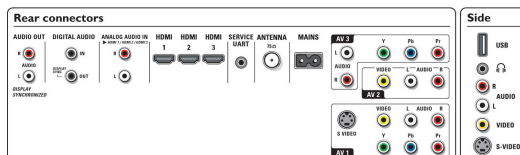

Sintonizador/recepción/transmisión

- Entrada para antena: 75 ohms tipo F
- Sistema de TV: ATSC, NTSC
- Reproducción de video: NTSC
- Cable: Cable digital sin codificar - QAM

Conectividad

- AV 1: (búsqueda autom. de banda 1, 2, 3Fh), Entrada I/D de audio, Entrada de CVBS, S-video, YPbPr
- AV 2: Entrada I/D de audio, CVBS
- AV 3: (búsqueda autom. de banda 1, 2, 3Fh), Entrada I/D de audio, YPbPr
- AV 4: Entrada I/D de audio HDMI
- AV 5: HDMI
- AV 6: HDMI
- Conexiones frontales / laterales: Entrada I/D de audio, Entrada de CVBS, Salida de audífonos, Entrada de S-video, USB
- Otras conexiones: Sal monitor I/D (Cinch), Entrada S/PDIF (coaxial), Salida S/PDIF (coaxial)

Potencia

- Temperatura ambiente: 5° C a 35° C
- Alimentación: CA 110 +/- 10%
- Consumo de energía: 264 W
- Consumo en modo de espera: 0,64 W

Accesorios

- Accesorios incl.: Soporte con pedestal de sobremesa

Dimensiones

- Color del gabinete: Negro de alto brillo
- Dimensiones del aparato en pulg. (An x Al x Pr): 41,2 x 27 x 4,6 pulgada
- Dimensiones del aparato con soporte en pulg. (Al x Pr): 29,5 x 10,4 pulgada
- Peso del producto (en libras): 60,8 lb
- Peso del producto (+ soporte; lb): 76,3 lb
- Dimensiones de la caja en pulg. (An x Al x Pr): 44,3 x 30,7 x 10,9 pulgada
- Peso con empaque incluido (en libras): 89,1 lb
- Compatible con el montaje en pared VESA: 600 x 400 mm

Fecha de publicación
2022-04-26

Versión: 8.0.22

12 NC: 8670 000 28647
UPC: 6 09585 12939 9

© 2022 Koninklijke Philips N.V.
Todos los derechos reservados.

Las especificaciones quedan sujetas a modificaciones sin previo aviso. Las marcas comerciales son propiedad de Koninklijke Philips N.V. o sus respectivos titulares.

www.philips.com