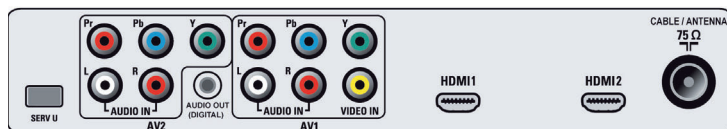

- Administración del contenido digital: lector de soportes digitales
- Conexiones multimedia: dispositivo de memoria USB
- Formatos de reproducción: MP3, Archivos secuencia diapositivas (.alb), Imágenes fijas JPEG

Sintonizador/recepción/transmisión

- Entrada para antena: 75 ohms tipo F
- Sistema de TV: ATSC, NTSC
- Reproducción de video: NTSC
- Cable: Cable digital sin codificar - QAM
- Bandas del sintonizador: hiperbanda, canal S, UHF, VHF

Conectividad

- AV 1: Entrada I/D de audio, Entrada de CVBS, YPbPr
- AV 2: Entrada I/D de audio, YPbPr
- AV 3: HDMI
- Conexiones frontales / laterales: Entrada I/D de audio, Entrada de CVBS, Salida de audífonos, Entrada de S-video, USB
- Salida de audio: digital: Coaxial (cinch)
- Otras conexiones: HDMI

Potencia

- Temperatura ambiente: 5 °C a 40 °C
- Alimentación: 110 - 240 V CA, 50/60 Hz
- Consumo de energía: 250 W
- Consumo en modo de espera: < 1 W

Dimensiones

- Dimensiones del aparato en pulg. (An x Al x Pr): 41,2 x 27 x 4,6 pulgada
- Dimensiones del aparato con soporte en pulg. (An x Al x Pr): 41,2 x 29,5 x 10,4 pulgada
- Peso del producto (en libras): 78,8 (con soporte); 63 (sin soporte)
- Dimensiones de la caja en pulg. (An x Al x Pr): 44,3 x 30,7 x 10,9 pulgada
- Peso con empaque incluido (en libras): 107,1

Accesorios

- Accesorios incl.: Soporte con pedestal de

- sobremesa, Cable de corriente, Guía de configuración rápida, manual de usuario, Tarjeta de registro, Control remoto

Fecha de publicación
2018-03-16

Versión: 4.0.11

12 NC: 8670 000 26105
UPC: 6 09585 12338 0

© 2018 Koninklijke Philips N.V.
Todos los derechos reservados.

Las especificaciones quedan sujetas a modificaciones sin previo aviso. Las marcas comerciales son propiedad de Koninklijke Philips N.V. o sus respectivos titulares.

www.philips.com