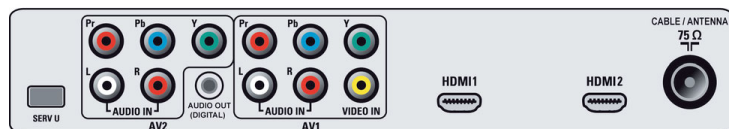

- Administración del contenido digital: lector de soportes digitales
- Conexiones multimedia: dispositivo de memoria USB
- Formatos de reproducción: MP3, Archivos secuencia diapositivas (.alb), Imágenes fijas JPEG

Sintonizador/recepción/transmisión

- Entrada para antena: 75 ohms tipo F
- Sistema de TV: ATSC, NTSC
- Reproducción de video: NTSC
- Cable: Cable digital sin codificar - QAM
- Bandas del sintonizador: hiperbanda, canal S, UHF, VHF

Conectividad

- AV 1: Entrada I/D de audio, Entrada de CVBS, YPbPr
- AV 2: Entrada I/D de audio, YPbPr
- AV 3: HDMI
- Conexiones frontales / laterales: Entrada I/D de audio, Entrada de CVBS, Salida de audífonos, Entrada de S-video, USB
- Salida de audio: digital: Coaxial (cinch)
- Otras conexiones: HDMI

Potencia

- Temperatura ambiente: 5 °C a 40 °C
- Alimentación: 110 - 240 V CA, 50/60 Hz
- Consumo de energía: 250 W
- Consumo en modo de espera: < 1 W

Dimensiones

- Dimensiones del aparato en pulg. (An x Al x Pr): 41,2 x 27 x 4,6 pulgada
- Dimensiones del aparato con soporte en pulg. (An x Al x Pr): 41,2 x 29,5 x 10,4 pulgada
- Peso del producto (en libras): 78,8 (con soporte); 63 (sin soporte)
- Dimensiones de la caja en pulg. (An x Al x Pr): 44,3 x 30,7 x 10,9 pulgada
- Peso con empaque incluido (en libras): 107,1

Accesorios

- Accesorios incl.: Soporte con pedestal de

- sobremesa, Cable de corriente, Guía de configuración rápida, manual de usuario, Tarjeta de registro, Control remoto

Fecha de publicación
2019-06-28

Versión: 4.0.11

12 NC: 8670 000 26105
UPC: 6 09585 12338 0

© 2019 Koninklijke Philips N.V.
Todos los derechos reservados.

Las especificaciones quedan sujetas a modificaciones sin previo aviso. Las marcas comerciales son propiedad de Koninklijke Philips N.V. o sus respectivos titulares.

www.philips.com