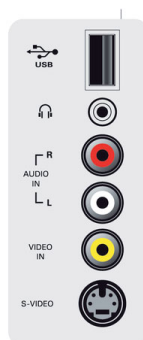

- Administración del contenido digital: lector de soportes digitales
- Conexiones multimedia: dispositivo de memoria USB
- Formatos de reproducción: MP3, Archivos secuencia diapositivas (.alb), Imágenes fijas JPEG

Sintonizador/recepción/transmisión

- Entrada para antena: 75 ohms tipo F
- Sistema de TV: ATSC, NTSC
- Reproducción de video: NTSC
- Cable: Cable digital sin codificar - QAM
- Bandas del sintonizador: hiperbanda, canal S, UHF, VHF

Conectividad

- AV 1: Entrada I/D de audio, Entrada de CVBS, YPbPr
- AV 2: Entrada I/D de audio, YPbPr
- AV 3: HDMI
- Conexiones frontales / laterales: Entrada I/D de audio, Entrada de CVBS, Salida de audífonos, Entrada de S-video, USB
- Salida de audio: digital: Coaxial (cinch)
- Otras conexiones: HDMI

Potencia

- Temperatura ambiente: 5 °C a 40 °C
- Alimentación: 110 - 240 V CA, 50/60 Hz
- Consumo de energía: 250 W
- Consumo en modo de espera: < 1 W

Dimensiones

- Dimensiones del aparato en pulg. (An x Al x Pr): 41,2 x 27 x 4,6 pulgada
- Dimensiones del aparato con soporte en pulg. (An x Al x Pr): 41,2 x 29,5 x 10,4 pulgada
- Peso del producto (en libras): 78,8 (con soporte); 63 (sin soporte)
- Dimensiones de la caja en pulg. (An x Al x Pr): 44,3 x 30,7 x 10,9 pulgada
- Peso con empaque incluido (en libras): 107,1

Accesorios

- Accesorios incl.: Soporte con pedestal de

- sobremesa, Cable de corriente, Guía de configuración rápida, manual de usuario, Tarjeta de registro, Control remoto

Fecha de publicación
2019-06-28

Versión: 4.0.11

12 NC: 8670 000 26105
UPC: 6 09585 12338 0

© 2019 Koninklijke Philips N.V.
Todos los derechos reservados.

Las especificaciones quedan sujetas a modificaciones sin previo aviso. Las marcas comerciales son propiedad de Koninklijke Philips N.V. o sus respectivos titulares.

www.philips.com