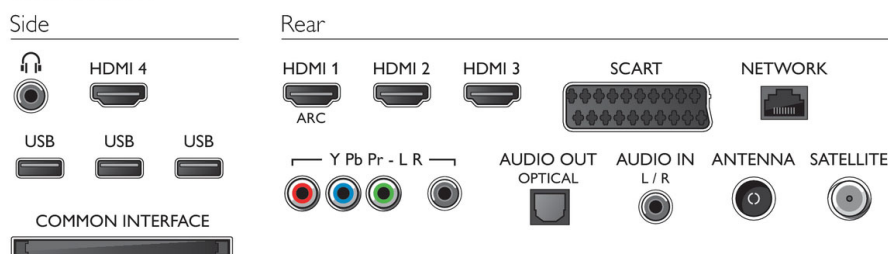

Ondersteunde beeldschermresolutie

- Computeraansluitingen: tot 1920 x 1080 bij 60 Hz
- Video-ingangen: 24, 25, 30, 50, 60 Hz, tot 1920 x 1080p

Tuner/ontvangst/transmissie

- Digitale TV: DVB-T/C/S/S2
- Videoweergave: NTSC, PAL, SECAM
- MPEG-ondersteuning: MPEG2, MPEG4

Vermogen

- Netspanning: 220 - 240 V, 50/60 Hz
- Omgevingstemperatuur: 5 °C tot 35 °C
- Energieklasse: A+

- Europees energielabel (vermogen): 54 W
- Jaarlijks energieverbruik: 75 kWh
- Stroomverbruik in stand-bystand: < 0,1 W
- Functies voor energiebesparing: Timer voor automatisch uitschakelen, Eco-modus, Lichtsensor, Beeld uit (voor radio)
- Energieverbruik wanneer uitgeschakeld: < 0,1 W

Afmetingen

- Afmetingen van doos (B x H x D): 1150 x 735 x 132 mm
- Afmetingen van set (B x H x D): 953 x 565 x 32,5 mm
- Afmetingen apparaat (met standaard) (B x H x D): 953 x 633 x 205 mm
- Gewicht van het product: 12,5 kg
- Gewicht (incl. standaard): 13,9 kg
- Gewicht (incl. verpakking): 16,8 kg
- Compatibel met VESA-wandmontagesysteem: 400 x 400 mm

Accessoires

- Meegedeleverde accessoires: Voedingskabel, Afstandsbediening, 2 AAA-batterijen, Draaibare tafelstandaard, Snelstartgids, Brochure met wettelijk verplichte informatie en veiligheidsgegevens, DC-stroomadapter, Component-kabeladapter, Garantiekaart, 4 Passieve 3D-brillen
- Optionele accessoires: 3D-bril PTA417, Gameset met 3D-bril PTA436

Connections

Publicatiedatum
2019-11-12

Versie: 4.0.18

12 NC: 8670 000 96681
EAN: 08 71258 16637 80

© 2019 Koninklijke Philips N.V.
Alle rechten voorbehouden.

Specificaties kunnen zonder voorafgaande kennisgeving worden gewijzigd. Handelsmerken zijn het eigendom van Koninklijke Philips N.V. en hun respectieve eigenaren.

www.philips.com

* MyRemote-app en verwante functionaliteiten wisselen per TV-model en land, evenals model smart device en besturingssysteem. Ga voor meer informatie naar: www.philips.com/TV.

* Compatibiliteit hangt af van Wi-Fi Miracast-certificering in Android 4.2 of hoger. Raadpleeg de handleiding van uw apparaat voor meer informatie.

* Cursorfunctie hangt af van de Smart TV-app die gebruikt wordt.

* Smart TV-app: ga naar www.philips.com/tv voor meer informatie over het serviceaanbod in uw land.

* Alleen opnemen via USB voor digitale kanalen. Opnamen kunnen worden beperkt door een kopieerbeveiliging (CI+). Voor bepaalde landen en kanalen zijn mogelijk beperkingen van toepassing.

* Ouders moeten hun kinderen in de gaten houden tijdens het kijken naar 3D en ervoor zorgen dat ze niet te maken krijgen met de ongemakken die hierboven zijn beschreven. 3D kijken wordt niet aanbevolen voor kinderen onder de 6 jaar, omdat hun visuele systeem nog niet volledig is ontwikkeld.

* De TV biedt ondersteuning voor gratis DVB-uitzendingen. Mogelijk worden bepaalde DVB-aanbieders niet ondersteund. Ga voor een recente lijst met aanbieders naar het gedeelte met veelgestelde vragen van de ondersteuningswebsite van Philips. Voor bepaalde aanbieders zijn voorwaarden en een abonnement vereist. Neem voor meer informatie contact op met uw aanbieder.

* Software-upgrade vereist voor HbbTV, MultiRoom Client en Server, Netflix en MyRemote-app.

* Energieverbruik in kWh per jaar, op basis van het stroomverbruik van de televisie als deze 4 uur per dag, 365 dagen per jaar is ingeschakeld. Het werkelijke energieverbruik hangt af van hoe de televisie wordt gebruikt.

* EPG en actuele gegevens (tot 8 dagen) zijn afhankelijk van land en kabelmaatschappij.