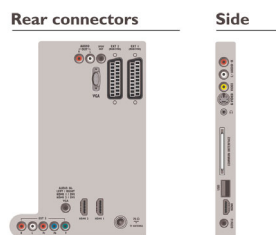

Connectiviteit

- Ext. 1 scart: Audio L/R, CVBS in, RGB
- Ext. 2 scart: Audio L/R, CVBS in, RGB
- Ext. 3: YPbPr, Audio L/R in
- Aansluitingen aan de voor- en zijkant: HDMI v1.3, S-Video in, CVBS in, Audio L/R in, Hoofdtelefoonuitgang, USB 2.0
- Andere aansluitingen: Audio constant nivelleren, PC-audio-ingang, PC-ingang VGA, S/PDIF-uitgang (coaxiaal), Common Interface Plus (CI+), Common Interface
- HDMI 1: HDMI v1.3
- HDMI 2: HDMI v1.3
- EasyLink (HDMI-CEC): Afspelen met één druk op

de knop, Systeeminformatie (menutaal), Passthrough van afstandsbedieningen, Audiobediening, Stand-by

Vermogen

- Omgevingstemperatuur: 5 °C tot 35 °C
- Netstroom: 220 - 240 V, 50 Hz
- Energieverbruik (normaal): 125 W
- Stroomverbruik in stand-bystand: 0,15 W

Afmetingen

- Afmetingen van set (B x H x D): 1034 x 644 x 83 mm
- Afmetingen apparaat (met standaard) (B x H x D): 1034 x 692 x 270 mm
- Gewicht (incl. verpakking): 25 kg
- Gewicht van het product: 16 kg
- Gewicht (incl. standaard): 20 kg
- Afmetingen van doos (B x H x D): 1244 x 729 x 265 mm
- Compatibel met VESA-wandmontagesysteem: 400 x 400 mm

Accessoires

- Meegeleverde accessoires: Draaibare tafelstandaard, Netsnoer, Snelstartgids, Garantiecertificaat, Afstandsbediening, 2 AAA-batterijen

Publicatiedatum
2019-11-12

Versie: 11.9.7

12 NC: 8670 000 49614
EAN: 87 12581 46440 0

© 2019 Koninklijke Philips N.V.
Alle rechten voorbehouden.

Specificaties kunnen zonder voorafgaande kennisgeving worden gewijzigd. Handelsmerken zijn het eigendom van Koninklijke Philips N.V. en hun respectieve eigenaren.

www.philips.com

* EPG voor 8 dagen. Deze service is niet in alle landen beschikbaar.
* DVB-T alleen in bepaalde landen ondersteund
* DVB-C alleen in bepaalde landen en voor bepaalde aanbieders. De meest recente informatie vindt u op het typeplaatje van de TV.