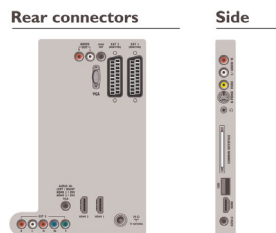

- Entrée audio PC, Entrée PC VGA, Sortie S/PDIF (coaxiale), CI+ (Common Interface Plus), Interface commune
- HDMI 1: HDMI v1.3
- HDMI 2: HDMI v1.3
- EasyLink (HDMI-CEC): Lecture 1 pression, Informations système (langue du menu), Intercommunication de la télécommande, Contrôle audio du système, Mise en veille du système

Accessoires

- Accessoires fournis: Support de table pivotant, Cordon d'alimentation, Guide de mise en route, Certificat de garantie, Télécommande, 2 piles AAA

Date de publication
2019-11-12

Version: 11.9.7