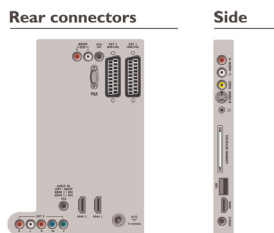

- HDMI 1: HDMI v1.3
- HDMI 2: HDMI v1.3
- EasyLink (HDMI-CEC): Activation instantanée de la lecture, Informations système (langue du menu), Intercommunication de la télécommande, Contrôle audio du système, Mise en veille du système

Accessoires

- Accessoires fournis: Support de table pivotant, Cordon d'alimentation, Guide de mise en route, Certificat de garantie, Télécommande, 2 piles AAA

Date de publication
2019-11-12

Version: 11.9.6