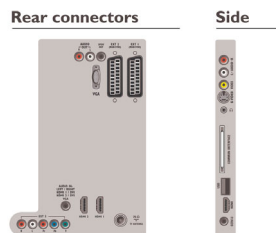

Anschlussmöglichkeiten

- Ext 1 Scart: Audio links/rechts, FBAS-Eingang, RGB
- Ext 2 Scart: Audio links/rechts, FBAS-Eingang, RGB
- Ext 3: YPbPr, Linker/rechter Audio-Eingang
- Vordere/seitliche Anschlüsse: HDMI V1.3, S-Video-Eingang, FBAS-Eingang, Linker/rechter Audio-Eingang, Kopfhörer-Ausgang, USB 2.0
- Weitere Anschlüsse: Konstanter Audio-Ausgangspegel, PC-Audio-Eingang, PC-VGA-Eingang, SP-DIF-Ausgang (koaxial), Common Interface Plus (CI+), Common Interface

- HDMI 1: HDMI V1.3
- HDMI 2: HDMI V1.3
- EasyLink (HDMI-CEC): System-Start, Systeminformationen (Menüsprache), Remote-Kontrollübertragung, System-Audiosteuerung, System Standby-Modus

Leistung

- Umgebungstemperatur: 5 °C bis 35 °C
- Netzstrom: 220-240V, 50 Hz
- Energieverbrauch (normal): 125 W
- Standby-Stromverbrauch: 0,15 W

Abmessungen

- Abmessungen Gerät (B x H x T): 1034 x 644 x 83 mm
- Abmessungen Gerät inkl. Fuß (B x H x T): 1034 x 692 x 270 mm
- Gewicht (inkl. Verpackung): 25 kg
- Produktgewicht: 16 kg
- Produktgewicht (+ Ständer): 20 kg
- Abmessungen Box (B x H x T): 1244 x 729 x 265 mm
- Gehäusefarbe: Schwarze Hochglanz Dekofront mit schwarzem Gehäuse
- VESA-kompatible Wandhalterung: 400 x 400 mm

Zubehör

- Mitgeliefertes Zubehör: Drehbarer Tischfuß, Netzkabel, Schnellstartanleitung, Garantiezertifikat, Fernbedienung, 2 AAA-Batterien

Ausstellungsdatum
2022-04-26

Version: 11.9.6

12 NC: 8670 000 49614
EAN: 87 12581 46440 0

© 2022 Koninklijke Philips N.V.
Alle Rechte vorbehalten.

Technische Daten können ohne vorherige Ankündigung geändert werden. Die Marken sind Eigentum von Koninklijke Philips N.V. oder der jeweiligen Firmen.

www.philips.com

* 8-Tage-EPG, Service nicht in allen Ländern verfügbar
* DVB-T, nur in ausgewählten Ländern möglich
* DVB-C ist nur in ausgewählten Ländern und bei bestimmten Betreibern verfügbar. Aktuelle Informationen finden Sie auf dem Typenschild Ihres Fernsehgeräts.