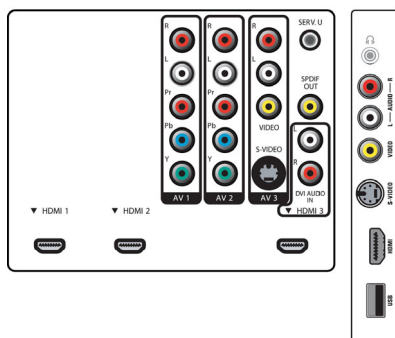

Conectividad

- AV 1: Entrada I/D de audio, YPbPr
- AV 2: Entrada I/D de audio, YPbPr
- AV 3: Entrada de CVBS, Entrada de s-video
- HDMI 1: HDMI v1.3
- HDMI 2: HDMI v1.3
- HDMI 3: Salida de audio analógica Izq/Dch, HDMI v1.3
- EasyLink (HDMI-CEC): Reproducción con un solo botón, Energía, Información del sistema (idioma de menú), Modo de espera del sistema
- Conexiones frontales / laterales: HDMI, Entrada de S-video, Entrada de CVBS, Entrada I/D de audio, Salida de audífonos, USB
- Salida de audio: digital: Coaxial (cinch)

Potencia

- Temperatura ambiente: 5 °C a 40 °C
- Alimentación: 110-240 V, 50/60 Hz
- Consumo de energía: 265 W
- Consumo en modo de espera: < 1 W

Dimensiones

- Dimensiones del aparato en pulg. (An x Al x Pr): 41,19 x 25,39 x 3,48 pulgada
- Dimensiones del aparato con soporte en pulg. (An x Al x Pr): 41,19 x 28,19 x 10,31 pulgada
- Peso con empaque incluido (en libras): 66,25
- Peso del producto (en libras): 53,01 (con soporte), 44,53 (sin soporte)
- Dimensiones de la caja en pulg. (An x Al x Pr): 45,31 x 31,22 x 13,11 pulgada
- Compatible con el montaje en pared VESA: 400 x 400 mm

Accesorios

- Accesorios incl.: Soporte con pedestal de sobremesa, Cable de corriente, Guía de configuración rápida, manual de usuario, Tarjeta de registro, Control remoto

Fecha de publicación
2019-06-28

Versión: 6.0.63

12 NC: 8670 000 34374
UPC: 6 09585 14524 5

© 2019 Koninklijke Philips N.V.
Todos los derechos reservados.

Las especificaciones quedan sujetas a modificaciones sin previo aviso. Las marcas comerciales son propiedad de Koninklijke Philips N.V. o sus respectivos titulares.

www.philips.com