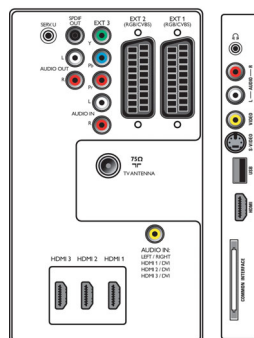

Connectiviteit

- Ext. 1 scart: Audio L/R, CVBS in/uit, RGB
- Ext. 2 scart: Audio L/R, CVBS in/uit, RGB
- Ext. 3: YPbPr, Audio L/R in
- Ext. 4: HDMI v1.3
- Ext. 5: HDMI v1.3
- Ext. 6: HDMI v1.3
- EasyLink (HDMI-CEC): Afspelen met één druk op de knop, Stand-by
- Aansluitingen aan de voor- en zijkant: HDMI v1.3, S-Video in, CVBS in, Audio L/R in, Hoofdtelefoonuitgang, USB
- Andere aansluitingen: Analoge audio-uitgang links/rechts, PC-audio-ingang, S/PDIF-uitgang (coaxiaal), Common Interface

Power

- Omgevingstemperatuur: 5 tot 35 °C
- Netstroom: 220 - 240 V, 50/60 Hz
- Energieverbruik: 200 W
- Stroomverbruik in stand-bystand: 0,15 W

Afmetingen

- Afmetingen van set (B x H x D): 1046 x 644 x 88 mm
- Afmetingen apparaat (met standaard) (B x H x D): 1046 x 716 x 262 mm
- Gewicht (incl. verpakking): 42 kg
- Gewicht van het product: 21 kg
- Gewicht (incl. standaard): 25,5 kg
- Afmetingen van doos (B x H x D): 1151 x 793 x 333 mm
- Compatibel met VESA-wandmontagesysteem: 400 x 400 mm

Accessoires

- Meegeleverde accessoires: Draaibare tafelstandaard, Netsnoer, Snelstartgids, Gebruiksaanwijzing, Garantiecertificaat, Afstandsbediening, Batterijen voor afstandsbediening

Stereo system				Transmission system						
2CS DK	NICAM DK	2CS BG	NICAM I	NICAM LL'	PAL BG	PAL D/K	PAL I	SECAM BG	SECAM DK	SECAM LL'
•	•	•	•	•	•	•	•	•	•	•

Publicatiedatum
2019-06-26

Versie: 6.0.26

12 NC: 8670 000 36921
EAN: 87 12581 39438 7

© 2019 Koninklijke Philips N.V.
Alle rechten voorbehouden.

Specificaties kunnen zonder voorafgaande kennisgeving worden gewijzigd. Handelsmerken zijn het eigendom van Koninklijke Philips N.V. en hun respectieve eigenaren.

www.philips.com