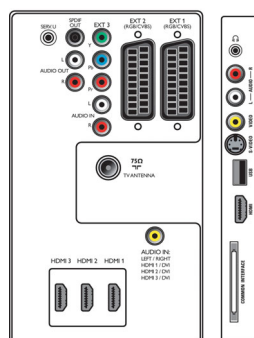

Anschlussmöglichkeiten

- Ext 1 Scart: Audio links/rechts, FBAS-Ein-/Ausgang, RGB
- Ext 2 Scart: Audio links/rechts, FBAS-Ein-/Ausgang, RGB
- Ext 3: YPbPr, Linker/rechter Audio-Eingang
- Ext 4: HDMI V1.3
- Ext 5: HDMI V1.3
- Ext 6: HDMI V1.3
- EasyLink (HDMI-CEC): System-Start, System Standby-Modus
- Vordere/seitliche Anschlüsse: HDMI V1.3, S-Video-Eingang, FBAS-Eingang, Linker/rechter Audio-Eingang, Kopfhörer-Ausgang, USB
- Weitere Anschlüsse: Analoger L/R Audio-Ausgang, PC-Audio-Eingang, SP-DIF-Ausgang (koaxial), Common Interface

Leistung

- Umgebungstemperatur: 5 °C bis 35 °C
- Netzstrom: 220-240 V, 50/60 Hz
- Stromverbrauch: 200 W
- Standby-Stromverbrauch: 0,15 W

Abmessungen

- Abmessungen Gerät (B x H x T): 1046 x 644 x 88 mm
- Abmessungen Gerät inkl. Fuß (B x H x T): 1046 x 716 x 262 mm
- Gewicht (inkl. Verpackung): 42 kg
- Produktgewicht: 21 kg
- Produktgewicht (+ Ständer): 25,5 kg
- Abmessungen Box (B x H x T): 1151 x 793 x 333 mm
- Gehäusefarbe: Schwarzes Gehäuse mit Dekofront in Hochglanzoptik
- VESA-kompatible Wandhalterung: 400 x 400 mm

Zubehör

- Mitgeliefertes Zubehör: Drehbarer Tischfuß, Netzkabel, Schnellstartanleitung, Benutzerhandbuch, Garantiezertifikat, Fernbedienung, Batterien für Fernbedienung

Stereo system				Transmission system						
2CS DK	NICAM DK	2CS BG	NICAM I	NICAM LL	PAL BG	PAL D/K	PAL I	SECAM BG	SECAM DK	SECAM LL
•	•	•	•	•	•	•	•	•	•	•

Ausstellungsdatum
2019-06-26

Version: 6.0.26

12 NC: 8670 000 36921
EAN: 87 12581 39438 7

© 2019 Koninklijke Philips N.V.
Alle Rechte vorbehalten.

Technische Daten können ohne vorherige Ankündigung geändert werden. Die Marken sind Eigentum von Koninklijke Philips N.V. oder der jeweiligen Firmen.

www.philips.com