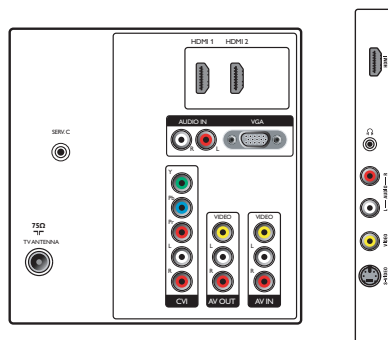

扬声器

- 内置扬声器: 2

方便

- 儿童保护: 儿童锁 + 父母端控件
- 时钟: 主屏显示, 定时关机, 定时开机
- 连接增强: 捷联技术
- 便于安装: 自动存储, 微调, 节目名称, 排序
- 易于使用: 8 频道智能冲浪列表, 自动音量调衡, 节目表, 侧控
- 屏幕显示语言: 英语, 简体中文

- 遥控器: 电视
- 遥控器类型: PF03A08B
- 屏幕格式调整: 4:3, 电脑扩展 14:9, 电脑扩展 16:9, 字幕缩放, 超级变焦, 宽银幕
- 信号强度指示
- 灵智模式: 游戏, 电影, 个人, 节能模式, 标准, 鲜艳

调谐器 / 接收 / 发送

- 天线输入: 75 欧姆同轴 (IEC75)
- 电视制式: PAL I, PAL B/G, PAL D/K, SECAM B/G, SECAM D/K
- 视频播放: NTSC, SECAM, PAL
- 调谐波段: Hyperband 技术, S-Channel, UHF, VHF
- 预设频道数: 99
- 调谐器显示: PLL

连接

- AV 1: 音频 L/R 输入, YPbPr
- AV 2: 音频 L/R 输入, CVBS 输入
- HDMI 1: HDMI v1.3
- HDMI 2: HDMI v1.3
- EasyLink (HDMI-CEC): 单键式播放, 系统信息 (菜单语言), 系统待机
- 前接 / 侧接: 音频 L/R 输入, CVBS 输入, 耳机输出, S-video 输入, HDMI v1.3
- 其它接口: 计算机输入 VGA + 音频 L/R 输入

附件

- 随附配件: 旋转支架, 电源线, 快速入门指南,

用户手册, 保修证书, 遥控器, 遥控器电池

发行日期 2009-03-31

版本: 2.0.62

12 NC: 8670 000 34732
EAN: 87 12581 37158 6

© 2009 Koninklijke Philips Electronics N.V.
保留所有权利。

规格如有更改, 恕不另行通知。所有商标是
Koninklijke Philips Electronics N.V. 或它们各自所有者的
财产。