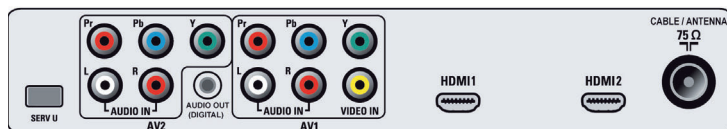

- Administración del contenido digital: lector de

soportes digitales

- Conexiones multimedia: dispositivo de memoria USB
- Formatos de reproducción: MP3, Archivos secuencia diapositivas (.alb), Imágenes fijas JPEG

Sintonizador/recepción/transmisión

- Entrada para antena: 75 ohms tipo F
- Sistema de TV: ATSC, NTSC
- Reproducción de video: NTSC
- Cable: Cable digital sin codificar - QAM
- Bandas del sintonizador: hiperbanda, canal S, UHF, VHF

Conectividad

- AV 1: Entrada I/D de audio, Entrada de CVBS, YPbPr
- AV 2: Entrada I/D de audio, YPbPr
- AV 3: HDMI
- Conexiones frontales / laterales: Entrada I/D de audio, Entrada de CVBS, Salida de audífonos, Entrada de S-video, USB
- Salida de audio: digital: Coaxial (cinch)
- Otras conexiones: HDMI

Potencia

- Temperatura ambiente: 5 °C a 40 °C
- Alimentación: 100-250 V, 50-60 Hz
- Consumo de energía: 240 W
- Consumo en modo de espera: < 1 W

Dimensiones

- Dimensiones del aparato en pulg. (An x Al x Pr): 41,2 x 27 x 4,6 pulgada
- Dimensiones del aparato con soporte en pulg. (An x Al x Pr): 41,2 x 29,5 x 10,4 pulgada
- Peso del producto (en libras): 72 (con soporte); 56,3 (sin soporte)
- Dimensiones de la caja en pulg. (An x Al x Pr): 44,3 x 30,7 x 10,9 pulgada
- Peso con empaque incluido (en libras): 107,1

Accesorios

- Accesorios incl.: Soporte con pedestal de sobremesa, Cable de corriente, Guía de configuración rápida, manual de usuario, Tarjeta de registro, Control remoto

Fecha de publicación
2018-03-16

Versión: 2.0.8

12 NC: 8670 000 26107
UPC: 6 09585 12340 3

© 2018 Koninklijke Philips N.V.
Todos los derechos reservados.

Las especificaciones quedan sujetas a modificaciones sin previo aviso. Las marcas comerciales son propiedad de Koninklijke Philips N.V. o sus respectivos titulares.

www.philips.com