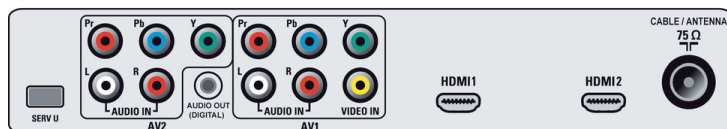

- Administración del contenido digital: lector de

soportes digitales

- Conexiones multimedia: dispositivo de memoria USB
- Formatos de reproducción: MP3, Archivos secuencia diapositivas (.alb), Imágenes fijas JPEG

Sintonizador/recepción/transmisión

- Entrada para antena: 75 ohms tipo F
- Sistema de TV: ATSC, NTSC
- Reproducción de video: NTSC
- Cable: Cable digital sin codificar - QAM
- Bandas del sintonizador: hiperbanda, canal S, UHF, VHF

Conectividad

- AV 1: Entrada I/D de audio, Entrada de CVBS, YPbPr
- AV 2: Entrada I/D de audio, YPbPr
- AV 3: HDMI
- Conexiones frontales / laterales: Entrada I/D de audio, Entrada de CVBS, Salida de audífonos, Entrada de S-video, USB
- Salida de audio: digital: Coaxial (cinch)
- Otras conexiones: HDMI

Potencia

- Temperatura ambiente: 5 °C a 40 °C
- Alimentación: 100-250 V, 50-60 Hz
- Consumo de energía: 240 W
- Consumo en modo de espera: < 1 W

Dimensiones

- Dimensiones del aparato en pulg. (An x Al x Pr): 41,2 x 27 x 4,6 pulgada
- Dimensiones del aparato con soporte en pulg. (An x Al x Pr): 41,2 x 29,5 x 10,4 pulgada
- Peso del producto (en libras): 72 (con soporte); 56,3 (sin soporte)
- Dimensiones de la caja en pulg. (An x Al x Pr): 44,3 x 30,7 x 10,9 pulgada
- Peso con empaque incluido (en libras): 107,1

Accesorios

- Accesorios incl.: Soporte con pedestal de sobremesa, Cable de corriente, Guía de configuración rápida, manual de usuario, Tarjeta de registro, Control remoto

Fecha de publicación
2022-04-26

Versión: 2.0.8

12 NC: 8670 000 26107
UPC: 6 09585 12340 3

© 2022 Koninklijke Philips N.V.
Todos los derechos reservados.

Las especificaciones quedan sujetas a modificaciones sin previo aviso. Las marcas comerciales son propiedad de Koninklijke Philips N.V. o sus respectivos titulares.

www.philips.com