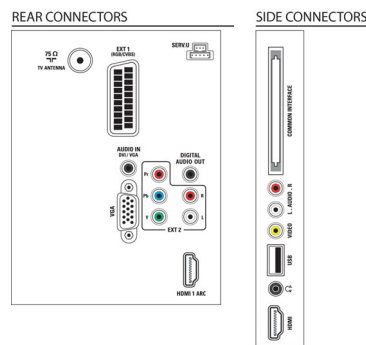

- Einfache Bedienung: Benutzerfreundliche Taste HOME, Bildschirm-Benutzerhandbuch
- Bildschirmformat-Anpassung: 4:3, AutoFill, Autozoom, Breitbildformat 14:9, Breitbildformat 16:9, Untertitel-Zoom, SuperZoom, Nicht skaliert, Breitbild
- Videotext: 1000 Seiten Smart Text
- Upgradefähige Firmware: Assistent für autom. Firmware-Akt., Firmware-Upgrade über USB

Tuner/Empfang/Übertragung

- Digitales Fernsehen: DVB-C MPEG2*, DVB-C MPEG4*, DVB-T MPEG2*, DVB-T MPEG4*
- Videowiedergabe: NTSC, PAL, Secam

Leistung

- Netzstrom: 220 – 240 V, 50 Hz
- Umgebungstemperatur: 5 °C bis 35 °C
- Energieeffizienzklasse: C
- Stromversorgung mit EU-Energie-Label: 99 W
- Jährlicher Energieverbrauch: 145 kWh
- Stand-by-Stromverbrauch: 0,3 W
- Energiesparfunktionen: Eco mode (Ökomodus), Menü für Stromspareinstellungen, Lichtsensor, Bildabschaltung (bei Radiobetrieb)
- Bleihaltig: Ja*

Abmessungen

- Abmessungen Box (B x H x T): 1220 x 746 x 160 mm
- Abmessungen Gerät (B x H x T): 1018 x 635,8 x 83 mm
- Abmessungen Gerät inkl. Fuß (B x H x T): 1018 x 683 x 236,4 mm
- Produktgewicht: 11,5 kg
- Produktgewicht (+ Ständer): 14,2 kg
- Gewicht (inkl. Verpackung): 17,3 kg
- Kompatible Wandhalterung: Anpassbar, 300 x 200 mm

Zubehör

- Mitgeliefertes Zubehör: Netzkabel, Fernbedienung, 2 AAA-Batterien, Tischfuß, Bedienungsanleitung, Kurzanleitung, Garantiekarte

Ausstellungsdatum
2020-05-12

Version: 5.3.9

12 NC: 8670 000 71859
EAN: 87 12581 58188 6

© 2020 Koninklijke Philips N.V.
Alle Rechte vorbehalten.

Technische Daten können ohne vorherige Ankündigung geändert werden. Die Marken sind Eigentum von Koninklijke Philips N.V. oder der jeweiligen Firmen.

www.philips.com

* Der Fernseher unterstützt DVB-T-Empfang für Free-to-Air-Übertragungen. Bestimmte DVB-T-Betreiber werden möglicherweise nicht unterstützt. Eine aktuelle Liste dieser Betreiber finden Sie in den FAQs auf der Philips Support-Website. Bei einigen Betreibern sind Conditional Access und ein Abonnement erforderlich. Weitere Informationen erhalten Sie von Ihrem Betreiber.
* 8-Tage-EPG, Service nicht in allen Ländern verfügbar
* Energieverbrauch in kWh pro Jahr, beruhend auf dem Stromverbrauch des Fernsehers, wenn dieser 4 Stunden pro Tag an 365 Tagen in Betrieb ist. Der tatsächliche Energieverbrauch hängt davon ab, wie der Fernseher verwendet wird.
* Einige Komponenten dieses Fernsehers, bei denen technologisch keine Alternative besteht, enthalten Blei. Dies entspricht der geltenden Ausnahmeregelung der RoHS-Richtlinie.