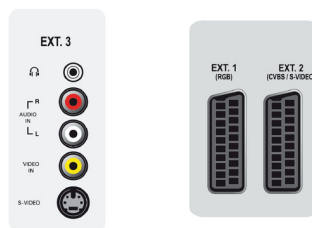

Anschlussmöglichkeiten

- Ext 1 Scart: Audio links/rechts, FBAS-Ein-/Ausgang, RGB
- Ext 2 Scart: Audio links/rechts, FBAS-Ein-/Ausgang, S-Video-Eingang
- Ext 3: S-Video-Eingang, FBAS-Eingang, Linker/rechter Audio-Eingang
- Ext 4: YPbPr, Linker/rechter Audio-Eingang
- Ext 5: HDMI

- Ext 6: HDMI
- Anzahl Scartanschlüsse: 2
- Weitere Anschlüsse: Kopfhörer-Ausgang, Common Interface

Leistung

- Umgebungstemperatur: 5 °C bis 40 °C
- Netzstrom: 220-240 V, 50/60 Hz
- Stromverbrauch: 240 W
- Standby-Stromverbrauch: <1 W

Zubehör

- Mitgeliefertes Zubehör: Design Tischfuß, Netzkabel, Schnellstartanleitung, Benutzerhandbuch, Registrierungskarte, Garantiezertifikat, Fernbedienung, Batterien für Fernbedienung
- Optionales Zubehör: Fußbodenständer

Abmessungen

- Gehäusefarbe: Black High Gloss
- Abmessungen Gerät (B x H x T): 1058 x 692 x 115,5 mm
- Abmessungen Gerät inkl. Fuß (B x H x T): 1058 x 748 x 286 mm
- Produktgewicht: 27,9 kg
- Produktgewicht (+ Ständer): 35,9 kg
- Abmessungen Box (B x H x T): 1138 x 794 x 316 mm
- Gewicht (inkl. Verpackung): 40,0 kg
- VESA-kompatible Wandhalterung: 600 x 400 mm

Stereo system					Transmission system					
2CS DK	NICAM DK	2CS BG	NICAM I	NICAM LL	PAL BG	PAL D/K	PAL I	SECAM BG	SECAM DK	SECAM LL
•	•	•	•	•	•	•	•	•	•	•

Ausstellungsdatum
2019-06-26

Version: 1.0.9

12 NC: 8670 000 32375
EAN: 87 12581 35135 9

© 2019 Koninklijke Philips N.V.
Alle Rechte vorbehalten.

Technische Daten können ohne vorherige Ankündigung geändert werden. Die Marken sind Eigentum von Koninklijke Philips N.V. oder der jeweiligen Firmen.

www.philips.com