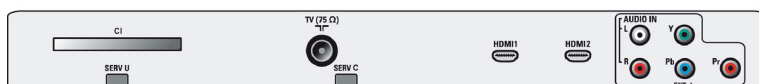

Anschlussmöglichkeiten

- Ext 1 Scart: Audio links/rechts, FBAS-Ein-/Ausgang, RGB
- Ext 2 Scart: Audio links/rechts, FBAS-Ein-/Ausgang, S-Video-Eingang
- Ext 3: S-Video-Eingang, FBAS-Eingang, Linker/rechter Audio-Eingang
- Ext 4: YPbPr, Linker/rechter Audio-Eingang
- Ext 5: HDMI

- Ext 6: HDMI
- Anzahl Scartanschlüsse: 2
- Weitere Anschlüsse: Kopfhörer-Ausgang, Common Interface

Leistung

- Umgebungstemperatur: 5 °C bis 40 °C
- Netzstrom: 220-240 V, 50/60 Hz
- Stromverbrauch: 240 W
- Standby-Stromverbrauch: <1 W

Zubehör

- Mitgeliefertes Zubehör: Design Tischfuß, Netzkabel, Schnellstartanleitung, Benutzerhandbuch, Registrierungskarte, Garantiezertifikat, Fernbedienung, Batterien für Fernbedienung
- Optionales Zubehör: Fußbodenständer

Abmessungen

- Gehäusefarbe: Black High Gloss
- Abmessungen Gerät (B x H x T): 1058 x 692 x 115,5 mm
- Abmessungen Gerät inkl. Fuß (B x H x T): 1058 x 748 x 286 mm
- Produktgewicht: 27,9 kg
- Produktgewicht (+ Ständer): 35,9 kg
- Abmessungen Box (B x H x T): 1138 x 794 x 316 mm
- Gewicht (inkl. Verpackung): 40,0 kg
- VESA-kompatible Wandhalterung: 600 x 400 mm

Stereo system					Transmission system					
2CS DK	NICAM DK	2CS BG	NICAM I	NICAM LL	PAL BG	PAL D/K	PAL I	SECAM BG	SECAM DK	SECAM LL
•	•	•	•	•	•	•	•	•	•	•

Ausstellungsdatum
2019-06-26

Version: 1.0.9

12 NC: 8670 000 32375
EAN: 87 12581 35135 9

© 2019 Koninklijke Philips N.V.
Alle Rechte vorbehalten.

Technische Daten können ohne vorherige Ankündigung geändert werden. Die Marken sind Eigentum von Koninklijke Philips N.V. oder der jeweiligen Firmen.

www.philips.com