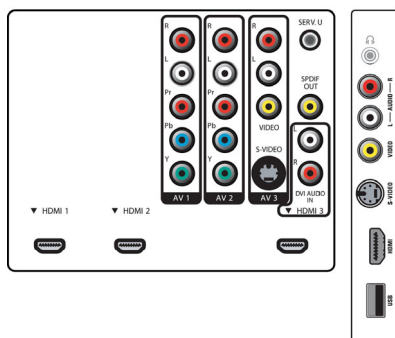

Potencia

- Temperatura ambiente: 5 °C a 40 °C
- Alimentación: 110-240 V, 50/60 Hz
- Consumo de energía: 210 W
- Consumo en modo de espera: < 1 W

Dimensiones

- Dimensiones del set (An x Al x Pr): 1033 x 666,5 x 88,3 mm
- Dimensiones del aparato en pulg. (An x Al x Pr): 40,67 x 26,24 x 3,48 pulgada
- Dimensiones del aparato con soporte

- (An x Al x Pr): 1033 x 721.5 x 252 mm
- Dimensiones del aparato con soporte en pulg. (An x Al x Pr): 40,67 x 28,41 x 9,92 pulgada
- Peso con empaque incluido: 29,1 kg
- Peso con empaque incluido (en libras): 64,15
- Peso del producto: 23,75 (con soporte), 19,25 (sin soporte) kg
- Peso del producto (en libras): 52,36 (con soporte), 42,44 (sin soporte)
- Dimensiones de la caja en pulg. (An x Al x Pr): 45,67 x 29,88 x 13,11 pulgada
- Compatible con el montaje en pared VESA: 400 x 400 mm

Accesorios

- Accesorios incl.: Soporte para mesa, Cable de corriente, Guía de configuración rápida, manual de usuario, Tarjeta de registro, Control remoto

Fecha de publicación
2019-06-28

Versión: 4.0.9

12 NC: 8670 000 36599
UPC: 6 09585 14732 4

© 2019 Koninklijke Philips N.V.
Todos los derechos reservados.

Las especificaciones quedan sujetas a modificaciones sin previo aviso. Las marcas comerciales son propiedad de Koninklijke Philips N.V. o sus respectivos titulares.

www.philips.com