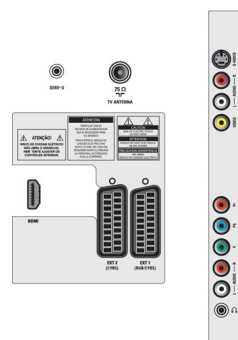

Connectiviteit

- Ext. 1 scart: Audio L/R, CVBS in/uit, RGB
- Ext. 2 scart: Audio L/R, CVBS in/uit, S-Video in
- HDMI 1: HDMI v1.3
- EasyLink (HDMI-CEC): Afspelen met één druk op de knop, Stand-by
- Aansluitingen aan de voor- en zijkant: YPbPr-in + audio L/R in, S-Video in, CVBS in, Audio L/R in, Hoofdtelefoonuitgang

Vermogen

- Omgevingstemperatuur: 5 tot 35 °C
- Netstroom: 220 - 240 V, 50/60 Hz
- Energieverbruik: 200 W
- Stroomverbruik in stand-bystand: 0,3 W

Afmetingen

- Afmetingen van set (B x H x D): 1033 x 667 x 88 mm
- Afmetingen apparaat (met standaard) (B x H x D): 1033 x 722 x 252 mm
- Gewicht (incl. verpakking): 39 kg
- Afmetingen van doos (B x H x D):

- 1160 x 759 x 333 mm
- Compatibel met VESA-wandmontagesysteem: 400 x 400 mm

Accessoires

- Meegeleverde accessoires: Tafelstandaard, Netsnoer, Snelstartgids, Gebruiksaanwijzing, Garantiecertificaat, Afstandsbediening, Batterijen voor afstandsbediening