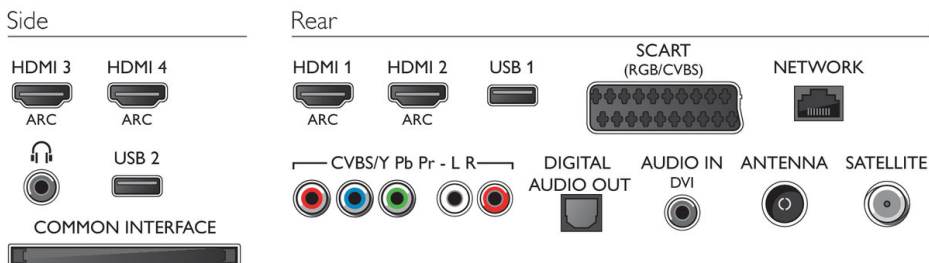

Unterstützte Display-Auflösung

- Computereingänge: bis zu 1.920 x 1.080 bei 60 Hz
- Videoeingänge: 24, 25, 30, 50, 60 Hz, bis zu

1.920 x 1.080p

Tuner/Empfang/Übertragung

- Digitales Fernsehen: DVB-T/C/S/S2
- MPEG-Unterstützung: MPEG2, MPEG4
- Videowiedergabe: NTSC, PAL, Secam

Power

- Netzstrom: AC: 220 bis 240 V, 50/60 Hz
- Umgebungstemperatur: 5 °C bis 35 °C
- Stromversorgung mit EU-Energie-Label: 42 W
- Jährlicher Energieverbrauch: 61 kWh
- Standby-Stromverbrauch: < 0,3 W
- Energiesparfunktionen: Sleep-Timer, Eco-Modus, Bildabschaltung (bei Radiobetrieb)
- Stromverbrauch (ausgeschaltet): < 0,3

Abmessungen

- Abmessungen Box (B x H x T): 1440 x 665 x 133 mm
- Abmessungen Gerät (B x H x T): 949 x 554 x 35,8 mm
- Abmessungen Gerät inkl. Fuß (B x H x T): 949 x 614 x 232 mm
- Produktgewicht: 11,5 kg
- Produktgewicht (inkl. Standfuß): 12,8 kg
- Gewicht (inkl. Verpackung): noch offen kg
- Kompatible Wandhalterung: 400 x 400 mm

Zubehör

- Mitgeliefertes Zubehör: Standfuß, Familienpaket PTA469*, Passive 3D-Brille, 4 Stück, 2 x Dual-View-Gamingbrille, Fernbedienung, 2 x AA-Batterien, Netzkabel, Kurzanleitung, Broschüre zu rechtlichen und Sicherheitsinformationen, Garantiekarte
- Optionales Zubehör: Philips Fernsehkamera PTA317, 3D-Brille PTA417, 3D-Brille mit Game-Kit PTA436

Connections

Ausstellungsdatum
2022-08-05

Version: 2.0.1

12 NC: 8670 001 11288
EAN: 87 12581 70912 9

© 2022 Koninklijke Philips N.V.
Alle Rechte vorbehalten.

Technische Daten können ohne vorherige Ankündigung geändert werden. Die Marken sind Eigentum von Koninklijke Philips N.V. oder der jeweiligen Firmen.

www.philips.com

* Die MyRemote App und ihre Funktionen können je nach Fernsehmodell und Land sowie je nach mobilem Gerät und Betriebssystem abweichen. Weitere Informationen finden Sie unter www.philips.com/TV.

* Besuchen Sie für Informationen zur Verfügbarkeit der Smart TV-App in Ihrem Land oder zum Beziehen der App www.philips.com/TV.

* Cloud TV-Angebot hängt von der Verfügbarkeit im Land und Regelungen ab.

* Die Kompatibilität ist nur bei Android 4.2 mit Wi-Fi Miracast-Unterstützung gegeben. Weitere Informationen finden Sie in der Dokumentation des entsprechenden Geräts.

* USB-Aufnahme nur für digitale Sender. Aufnahmen können durch Kopierschutz (CI+) eingeschränkt sein. Es können länder- und senderspezifische Einschränkungen gelten.

* Die Philips Fernsehkamera (PTA317) wird separat angeboten.

* Eltern sollten während der 3D-Wiedergabe ihre Kinder überwachen und sicherstellen, dass sie sich nicht unwohl fühlen (wie oben beschrieben). Die Wiedergabe von 3D wird nicht für Kinder unter sechs Jahren empfohlen, da ihr visuelles System noch nicht vollständig ausgebildet ist.

* Der Fernseher unterstützt DVB-T-Empfang für Free-to-Air-Übertragungen. Bestimmte DVB-T-Betreiber werden möglicherweise nicht unterstützt. Eine aktuelle Liste dieser Betreiber finden Sie in den FAQs auf der Philips Support-Website. Bei einigen Betreibern sind Conditional Access und ein Abonnement erforderlich. Weitere Informationen erhalten Sie von Ihrem Betreiber.

* Energieverbrauch in kWh pro Jahr, beruhend auf dem Stromverbrauch des Fernsehers, wenn dieser 4 Stunden pro Tag an 365 Tagen in Betrieb ist. Der tatsächliche Energieverbrauch hängt davon ab, wie der Fernseher verwendet wird.

* EPG und der darin angezeigte Sendezeitraum (bis zu 8 Tage) ist vom Land und Anbieter abhängig.

* (Philips) nur mit spezifischem Philips Player kompatibel.