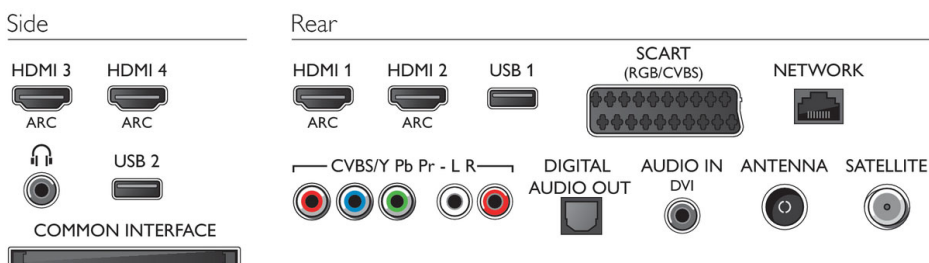

Unterstützte Display-Auflösung

- Computereingänge: bis zu 1.920 x 1.080 bei 60 Hz
- Videoeingänge: 24, 25, 30, 50, 60 Hz, bis zu

1.920 x 1.080p

Tuner/Empfang/Übertragung

- Digitales Fernsehen: DVB-T/C/S/S2
- MPEG-Unterstützung: MPEG2, MPEG4
- Videowiedergabe: NTSC, PAL, Secam

Power

- Netzstrom: AC: 220 bis 240 V, 50/60 Hz
- Umgebungstemperatur: 5 °C bis 35 °C
- Stromversorgung mit EU-Energie-Label: 42 W
- Jährlicher Energieverbrauch: 61 kWh
- Standby-Stromverbrauch: < 0,3 W
- Energiesparfunktionen: Sleep-Timer, Eco-Modus, Bildabschaltung (bei Radiobetrieb)
- Stromverbrauch (ausgeschaltet): < 0,3

Abmessungen

- Abmessungen Box (B x H x T): 1440 x 665 x 133 mm
- Abmessungen Gerät (B x H x T): 949 x 554 x 35,8 mm
- Abmessungen Gerät inkl. Fuß (B x H x T): 949 x 614 x 232 mm
- Produktgewicht: 11,5 kg
- Produktgewicht (inkl. Standfuß): 12,8 kg
- Gewicht (inkl. Verpackung): noch offen kg
- Kompatible Wandhalterung: 400 x 400 mm

Zubehör

- Mitgeliefertes Zubehör: Standfuß, Familienpaket PTA469*, Passive 3D-Brille, 4 Stück, 2 x Dual-View-Gamingbrille, Fernbedienung, 2 x AA-Batterien, Netzkabel, Kurzanleitung, Broschüre zu rechtlichen und Sicherheitsinformationen, Garantiekarte
- Optionales Zubehör: Philips Fernsehkamera PTA317, 3D-Brille PTA417, 3D-Brille mit Game-Kit PTA436

Connections

Ausstellungsdatum
2022-08-05

Version: 2.0.1

12 NC: 8670 001 11292
EAN: 87 12581 70915 0

© 2022 Koninklijke Philips N.V.
Alle Rechte vorbehalten.

Technische Daten können ohne vorherige Ankündigung geändert werden. Die Marken sind Eigentum von Koninklijke Philips N.V. oder der jeweiligen Firmen.

www.philips.com

* Die MyRemote App und ihre Funktionen können je nach Fernsehmodell und Land sowie je nach mobilem Gerät und Betriebssystem abweichen. Weitere Informationen finden Sie unter www.philips.com/TV.

* Besuchen Sie für Informationen zur Verfügbarkeit der Smart TV-App in Ihrem Land oder zum Beziehen der App www.philips.com/TV.

* Cloud TV-Angebot hängt von der Verfügbarkeit im Land und Regelungen ab.

* Die Kompatibilität ist nur bei Android 4.2 mit Wi-Fi Miracast-Unterstützung gegeben. Weitere Informationen finden Sie in der Dokumentation des entsprechenden Geräts.

* USB-Aufnahme nur für digitale Sender. Aufnahmen können durch Kopierschutz (CI+) eingeschränkt sein. Es können länder- und senderspezifische Einschränkungen gelten.

* Die Philips Fernsehkamera (PTA317) wird separat angeboten.

* Eltern sollten während der 3D-Wiedergabe ihre Kinder überwachen und sicherstellen, dass sie sich nicht unwohl fühlen (wie oben beschrieben). Die Wiedergabe von 3D wird nicht für Kinder unter sechs Jahren empfohlen, da ihr visuelles System noch nicht vollständig ausgebildet ist.

* Der Fernseher unterstützt DVB-T-Empfang für Free-to-Air-Übertragungen. Bestimmte DVB-T-Betreiber werden möglicherweise nicht unterstützt. Eine aktuelle Liste dieser Betreiber finden Sie in den FAQs auf der Philips Support-Website. Bei einigen Betreibern sind Conditional Access und ein Abonnement erforderlich. Weitere Informationen erhalten Sie von Ihrem Betreiber.

* Energieverbrauch in kWh pro Jahr, beruhend auf dem Stromverbrauch des Fernsehers, wenn dieser 4 Stunden pro Tag an 365 Tagen in Betrieb ist. Der tatsächliche Energieverbrauch hängt davon ab, wie der Fernseher verwendet wird.

* EPG und der darin angezeigte Sendezeitraum (bis zu 8 Tage) ist vom Land und Anbieter abhängig.

* (Philips) nur mit spezifischem Philips Player kompatibel.