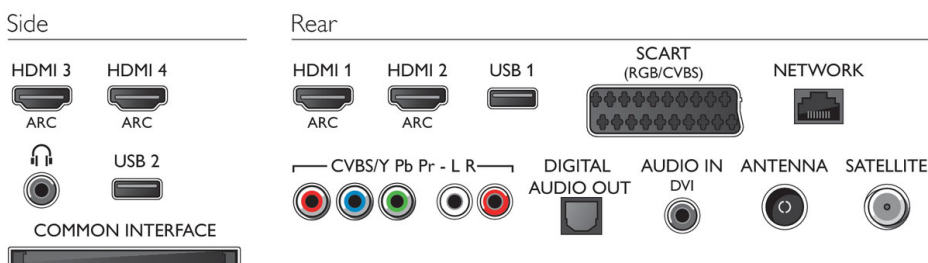

Unterstützte Display-Auflösung

- Computereingänge: bis zu 1.920 x 1.080 bei 60 Hz
- Videoeingänge: 24, 25, 30, 50, 60 Hz, bis zu

1.920 x 1.080p

Tuner/Empfang/Übertragung

- Digitales Fernsehen: DVB-T/C/S/S2
- MPEG-Unterstützung: MPEG2, MPEG4
- Videowiedergabe: NTSC, PAL, Secam

Power

- Netzstrom: AC: 220 bis 240 V, 50/60 Hz
- Umgebungstemperatur: 5 °C bis 35 °C
- Stromversorgung mit EU-Energie-Label: 42 W
- Jährlicher Energieverbrauch: 61 kWh
- Stand-by-Stromverbrauch: < 0,3 W
- Energiesparfunktionen: Ausschalt-Timer, Eco mode (Ökomodus), Bildabschaltung (bei Radiobetrieb)
- Stromverbrauch (ausgeschaltet): < 0,3

Abmessungen

- Abmessungen Box (B x H x T): 1440 x 665 x 133 mm
- Abmessungen Gerät (B x H x T): 949 x 554 x 35,8 mm
- Abmessungen Gerät inkl. Fuß (B x H x T): 949 x 614 x 232 mm
- Produktgewicht: 11,5 kg
- Produktgewicht (+ Ständer): 12,8 kg
- Gewicht (inkl. Verpackung): noch offen kg
- VESA-kompatible Wandhalterung: 400 x 400 mm

Zubehör

- Mitgeliefertes Zubehör: Tischfuß, Familienpaket PTA469, Passive 3D-Brille, 4 Stück, 2 x Dual-View-Gamingbrille, Fernbedienung, 2 x AA-Batterien, Netzkabel, Kurzanleitung, Broschüre zu rechtlichen und Sicherheitsinformationen, Garantiekarte
- Optionales Zubehör: Philips Fernsehkamera PTA317, 3D-Brille PTA417, 3D-Brille mit Game-Kit PTA436

Connections

Ausstellungsdatum
2021-03-18

Version: 2.0.1

12 NC: 8670 001 11292
EAN: 87 12581 70915 0

© 2021 Koninklijke Philips N.V.
Alle Rechte vorbehalten.

Technische Daten können ohne vorherige Ankündigung geändert werden. Die Marken sind Eigentum von Koninklijke Philips N.V. oder der jeweiligen Firmen.

www.philips.com

* Die MyRemote App und ihre Funktionen können je nach Fernsehmodell und Land sowie je nach mobilem Gerät und Betriebssystem abweichen. Weitere Informationen finden Sie unter www.philips.com/TV.

* Besuchen Sie für Informationen zur Verfügbarkeit der Smart TV-App in Ihrem Land oder zum Beziehen der App www.philips.com/TV.

* Cloud TV-Angebot hängt von der Verfügbarkeit im Land und Regelungen ab.

* Die Kompatibilität ist nur bei Android 4.2 mit Wi-Fi Miracast-Unterstützung gegeben. Weitere Informationen finden Sie in der Dokumentation des entsprechenden Geräts.

* USB-Aufnahme nur für digitale Sender. Aufnahmen können durch Kopierschutz (CI+) eingeschränkt sein. Es können länder- und senderspezifische Einschränkungen gelten.

* Die Philips Fernsehkamera (PTA317) wird separat angeboten.

* Eltern sollten während der 3D-Wiedergabe ihre Kinder überwachen und sicherstellen, dass sie sich nicht unwohl fühlen (wie oben beschrieben). Die Wiedergabe von 3D wird nicht für Kinder unter sechs Jahren empfohlen, da ihr visuelles System noch nicht vollständig ausgebildet ist.

* Der Fernseher unterstützt DVB-T-Empfang für Free-to-Air-Übertragungen. Bestimmte DVB-T-Betreiber werden möglicherweise nicht unterstützt. Eine aktuelle Liste dieser Betreiber finden Sie in den FAQs auf der Philips Support-Website. Bei einigen Betreibern sind Conditional Access und ein Abonnement erforderlich. Weitere Informationen erhalten Sie von Ihrem Betreiber.

* Energieverbrauch in kWh pro Jahr, beruhend auf dem Stromverbrauch des Fernsehers, wenn dieser 4 Stunden pro Tag an 365 Tagen in Betrieb ist. Der tatsächliche Energieverbrauch hängt davon ab, wie der Fernseher verwendet wird.

* EPG und der darin angezeigte Sendezeitraum (bis zu 8 Tage) ist vom Land und Anbieter abhängig.

* (Philips) nur mit spezifischem Philips Player kompatibel.