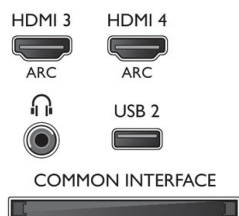

Unterstützte Display-Auflösung

- Computereingänge: bis zu 1.920 x 1.080 bei 60 Hz
- Videoeingänge: 24, 25, 30, 50, 60 Hz, bis zu 1.920 x 1.080p

Tuner/Empfang/Übertragung

- Digitales Fernsehen: DVB-T/C/S/S2

- MPEG-Unterstützung: MPEG2, MPEG4
- Videowiedergabe: NTSC, PAL, Secam

Power

- Netzstrom: AC: 220 bis 240 V, 50/60 Hz
- Umgebungstemperatur: 5 °C bis 35 °C
- Stromversorgung mit EU-Energie-Label: 40 W
- Jährlicher Energieverbrauch: 58 kWh
- Standby-Stromverbrauch: < 0,3 W
- Energiesparfunktionen: Sleep-Timer, Eco-Modus, Bildabschaltung (bei Radiobetrieb)
- Stromverbrauch (ausgeschaltet): < 0,3
- Energieeffizienzklasse: A+

Abmessungen

- Abmessungen Box (B x H x T): 1440 x 665 x 133 mm
- Abmessungen Gerät (B x H x T): 949 x 554 x 35,8 mm
- Abmessungen Gerät inkl. Fuß (B x H x T): 949 x 614 x 232 mm
- Produktgewicht: 11,5 kg
- Produktgewicht (inkl. Standfuß): 12,8 kg
- Gewicht (inkl. Verpackung): noch offen kg
- Kompatible Wandhalterung: 400 x 400 mm

Zubehör

- Mitgeliefertes Zubehör: Standfuß, Familienpaket PTA469, Passive 3D-Brille, 4 Stück, 2 x Dual-View-Gamingbrille, Fernbedienung, 2 x AA-Batterien, Netzkabel, Kurzanleitung, Broschüre zu rechtlichen und Sicherheitsinformationen, Garantiekarte
- Optionales Zubehör: Philips Fernsehkamera PTA317, 3D-Brille PTA417, 3D-Brille mit Game-Kit PTA436

Connections

Side