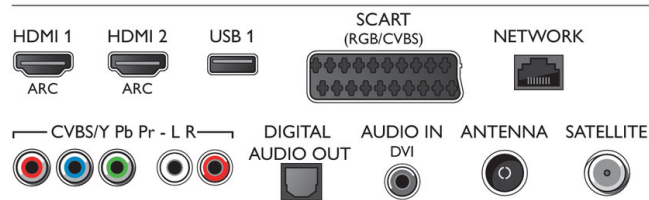

Unterstützte Display-Auflösung

- Computereingänge: bis zu 1.920 x 1.080 bei 60 Hz
- Videoeingänge: 24, 25, 30, 50, 60 Hz, bis zu 1.920 x 1.080p

Tuner/Empfang/Übertragung

- Digitales Fernsehen: DVB-T/C/S/S2

- MPEG-Unterstützung: MPEG2, MPEG4
- Videowiedergabe: NTSC, PAL, Secam

Power

- Netzstrom: AC: 220 bis 240 V, 50/60 Hz
- Umgebungstemperatur: 5 °C bis 35 °C
- Stromversorgung mit EU-Energie-Label: 40 W
- Jährlicher Energieverbrauch: 58 kWh
- Standby-Stromverbrauch: < 0,3 W
- Energiesparfunktionen: Sleep-Timer, Eco-Modus, Bildabschaltung (bei Radiobetrieb)
- Stromverbrauch (ausgeschaltet): < 0,3
- Energieeffizienzklasse: A+

Abmessungen

- Abmessungen Box (B x H x T): 1440 x 665 x 133 mm
- Abmessungen Gerät (B x H x T): 949 x 554 x 35,8 mm
- Abmessungen Gerät inkl. Fuß (B x H x T): 949 x 614 x 232 mm
- Produktgewicht: 11,5 kg
- Produktgewicht (inkl. Standfuß): 12,8 kg
- Gewicht (inkl. Verpackung): noch offen kg
- Kompatible Wandhalterung: 400 x 400 mm

Zubehör

- Mitgeliefertes Zubehör: Standfuß, Familienpaket PTA469, Passive 3D-Brille, 4 Stück, 2 x Dual-View-Gamingbrille, Fernbedienung, 2 x AA-Batterien, Netzkabel, Kurzanleitung, Broschüre zu rechtlichen und Sicherheitsinformationen, Garantiekarte
- Optionales Zubehör: Philips Fernsehkamera PTA317, 3D-Brille PTA417, 3D-Brille mit Game-Kit PTA436

Connections

Side

Rear

Ausstellungsdatum
2022-08-05

Version: 4.0.1

12 NC: 8670 001 11295
EAN: 87 12581 70918 1

© 2022 Koninklijke Philips N.V.
Alle Rechte vorbehalten.

Technische Daten können ohne vorherige Ankündigung geändert werden. Die Marken sind Eigentum von Koninklijke Philips N.V. oder der jeweiligen Firmen.

www.philips.com

* Die MyRemote App und ihre Funktionen können je nach Fernsehmodell und Land sowie je nach mobilem Gerät und Betriebssystem abweichen. Weitere Informationen finden Sie unter www.philips.com/TV.

* Besuchen Sie für Informationen zur Verfügbarkeit der Smart TV-App in Ihrem Land oder zum Beziehen der App www.philips.com/TV.

* Cloud TV-Angebot hängt von der Verfügbarkeit im Land und Regelungen ab.

* Die Kompatibilität ist nur bei Android 4.2 mit Wi-Fi Miracast-Unterstützung gegeben. Weitere Informationen finden Sie in der Dokumentation des entsprechenden Geräts.

* USB-Aufnahme nur für digitale Sender. Aufnahmen können durch Kopierschutz (CI+) eingeschränkt sein. Es können länder- und senderspezifische Einschränkungen gelten.

* Die Philips Fernsehkamera (PTA317) wird separat angeboten.

* Eltern sollten während der 3D-Wiedergabe ihre Kinder überwachen und sicherstellen, dass sie sich nicht unwohl fühlen (wie oben beschrieben). Die Wiedergabe von 3D wird nicht für Kinder unter sechs Jahren empfohlen, da ihr visuelles System noch nicht vollständig ausgebildet ist.

* Der Fernseher unterstützt DVB-T-Empfang für Free-to-Air-Übertragungen. Bestimmte DVB-T-Betreiber werden möglicherweise nicht unterstützt. Eine aktuelle Liste dieser Betreiber finden Sie in den FAQs auf der Philips Support-Website. Bei einigen Betreibern sind Conditional Access und ein Abonnement erforderlich. Weitere Informationen erhalten Sie von Ihrem Betreiber.

* Energieverbrauch in kWh pro Jahr, beruhend auf dem Stromverbrauch des Fernsehers, wenn dieser 4 Stunden pro Tag an 365 Tagen in Betrieb ist. Der tatsächliche Energieverbrauch hängt davon ab, wie der Fernseher verwendet wird.

* EPG und darin angezeigte Sendezeitraum (bis zu 8 Tage) ist vom Land und Anbieter abhängig.

* (Philips) nur mit spezifischem Philips Player kompatibel.