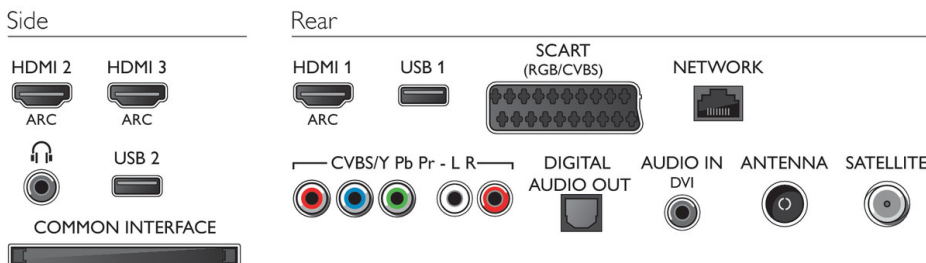

Unterstützte Display-Auflösung

- Computereingänge: bis zu 1.920 x 1.080 bei 60 Hz
- Videoeingänge: 24, 25, 30, 50, 60 Hz, bis zu 1.920 x 1.080p

Tuner/Empfang/Übertragung

- Digitales Fernsehen: DVB-T/C/S/S2
- MPEG-Unterstützung: MPEG2, MPEG4
- Videowiedergabe: NTSC, PAL, Secam

Power

- Netzstrom: AC: 220 bis 240 V, 50/60 Hz
- Umgebungstemperatur: 5 °C bis 35 °C
- Stromversorgung mit EU-Energie-Label: 39 W
- Jährlicher Energieverbrauch: 57 kWh
- Energieeffizienzklasse: A+
- Standby-Stromverbrauch: < 0,3 W
- Energiesparfunktionen: Sleep-Timer, Eco-Modus, Bildabschaltung (bei Radiobetrieb)
- Stromverbrauch (ausgeschaltet): < 0,3

Abmessungen

- Abmessungen Box (B x H x T): 1030 x 645 x 133 mm
- Abmessungen Gerät (B x H x T): 957 x 555 x 56 mm
- Abmessungen Gerät inkl. Fuß (B x H x T): 957 x 616 x 213 mm
- Produktgewicht: 8,6 kg
- Produktgewicht (inkl. Standfuß): 9,8 kg
- Kompatible Wandhalterung: 400 x 200 mm
- Gewicht (inkl. Verpackung): 13 kg

Zubehör

- Mitgeliefertes Zubehör: Familienpaket PTA469; Passive 3D-Brille, 4 Stück, 2 x Dual-View-Gamingbrille, Fernbedienung, 2 AAA-Batterien, Standfuß, Netzkabel, Kurzanleitung, Broschüre zu rechtlichen und Sicherheitsinformationen, Garantiekarte
- Optionales Zubehör: Philips Fernsehkamera PTA317, 3D-Brille mit Game-Kit PTA436, 3D-Brille PTA417

Connections

Ausstellungsdatum
2022-08-05

Version: 5.0.1

12 NC: 8670 001 11299
EAN: 87 12581 70922 8

© 2022 Koninklijke Philips N.V.
Alle Rechte vorbehalten.

Technische Daten können ohne vorherige Ankündigung geändert werden. Die Marken sind Eigentum von Koninklijke Philips N.V. oder der jeweiligen Firmen.

www.philips.com

* Die MyRemote App und ihre Funktionen können je nach Fernsehmodell und Land sowie je nach mobilem Gerät und Betriebssystem abweichen. Weitere Informationen finden Sie unter www.philips.com/TV.

* Besuchen Sie für Informationen zur Verfügbarkeit der Smart TV-App in Ihrem Land oder zum Beziehen der App www.philips.com/TV.

* Cloud TV-Angebot hängt von der Verfügbarkeit im Land und Regelungen ab.

* Die Kompatibilität ist nur bei Android 4.2 mit Wi-Fi Miracast-Unterstützung gegeben. Weitere Informationen finden Sie in der Dokumentation des entsprechenden Geräts.

* USB-Aufnahme nur für digitale Sender. Aufnahmen können durch Kopierschutz (CI+) eingeschränkt sein. Es können länder- und senderspezifische Einschränkungen gelten.

* Die Philips Fernsehkamera (PTA317) wird separat angeboten.

* Eltern sollten während der 3D-Wiedergabe ihre Kinder überwachen und sicherstellen, dass sie sich nicht unwohl fühlen (wie oben beschrieben). Die Wiedergabe von 3D wird nicht für Kinder unter sechs Jahren empfohlen, da ihr visuelles System noch nicht vollständig ausgebildet ist.

* Der Fernseher unterstützt DVB-T-Empfang für Free-to-Air-Übertragungen. Bestimmte DVB-T-Betreiber werden möglicherweise nicht unterstützt. Eine aktuelle Liste dieser Betreiber finden Sie in den FAQs auf der Philips Support-Website. Bei einigen Betreibern sind Conditional Access und ein Abonnement erforderlich. Weitere Informationen erhalten Sie von Ihrem Betreiber.

* Energieverbrauch in kWh pro Jahr, beruhend auf dem Stromverbrauch des Fernsehers, wenn dieser 4 Stunden pro Tag an 365 Tagen in Betrieb ist. Der tatsächliche Energieverbrauch hängt davon ab, wie der Fernseher verwendet wird.

* EPG und der darin angezeigte Sendezeitraum (bis zu 8 Tage) ist vom Land und Anbieter abhängig.

* (Philips) nur mit spezifischem Philips Player kompatibel.