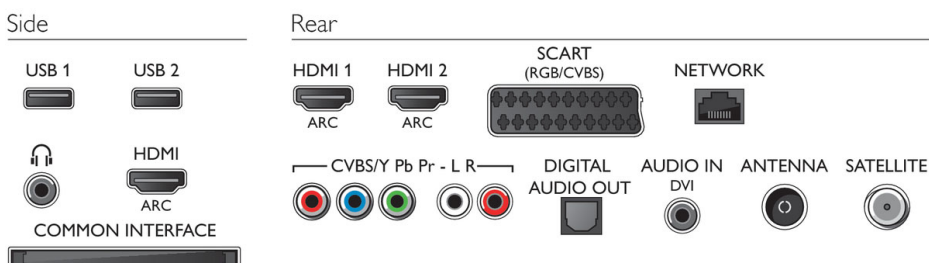

Unterstützte Display-Auflösung

- Computereingänge: bis zu 1.920 x 1.080 bei 60 Hz
- Videoeingänge: 24, 25, 30, 50, 60 Hz, bis zu 1.920 x 1.080p

Tuner/Empfang/Übertragung

- Digitales Fernsehen: DVB-T/C/S/S2
- MPEG-Unterstützung: MPEG2, MPEG4
- Videowiedergabe: NTSC, PAL, Secam

Leistung

- Netzstrom: AC: 220 bis 240 V, 50/60 Hz
- Energieeffizienzklasse: A++
- Umgebungstemperatur: 5 °C bis 40 °C
- Stromversorgung mit EU-Energie-Label: 34 W
- Jährlicher Energieverbrauch: 48 kWh
- Standby-Stromverbrauch: < 0,3 W
- Energiesparfunktionen: Ausschalt-Timer, Eco mode (Ökomodus), Bildabschaltung (bei Radiobetrieb)
- Stromverbrauch (ausgeschaltet): < 0,3 W

Abmessungen

- Abmessungen Box (B x H x T): 1.085 x 645 x 133 mm
- Abmessungen Gerät (B x H x T): 952 x 557 x 70 mm
- Abmessungen Gerät inkl. Fuß (B x H x T): 952 x 617 x 213 mm
- Produktgewicht: 10,4 kg
- Produktgewicht (+ Ständer): 11,7 kg
- Gewicht (inkl. Verpackung): 14 kg
- VESA-kompatible Wandhalterung: 200 x 200 mm

Zubehör

- Mitgeliefertes Zubehör: Passive 3D-Brille, 4 Stück, Fernbedienung, 2 AAA-Batterien, Netzkabel, Kurzanleitung, Broschüre zu rechtlichen und Sicherheitsinformationen, Garantiekarte, Tischfuß
- Optionales Zubehör: Philips Fernsehkamera PTA317, 3D-Brille PTA417, 3D-Brille mit Game-Kit PTA436

Connections

Ausstellungsdatum
2019-10-31

Version: 3.0.1

12 NC: 8670 001 15561
EAN: 87 12581 72366 8

© 2019 Koninklijke Philips N.V.
Alle Rechte vorbehalten.

Technische Daten können ohne vorherige Ankündigung geändert werden. Die Marken sind Eigentum von Koninklijke Philips N.V. oder der jeweiligen Firmen.

www.philips.com

* Die MyRemote-App und ihre Funktionen können je nach Fernsehmodell und Land sowie je nach mobilem Gerät und Betriebssystem abweichen. Weitere Informationen finden Sie unter www.philips.com/TV.

* Besuchen Sie für Informationen zur Verfügbarkeit der Smart TV-App in Ihrem Land oder zum Beziehen der App www.philips.com/TV.

* Cloud TV-Angebot hängt von der Verfügbarkeit im Land und Regelungen ab.

* Die Kompatibilität ist nur bei Android 4.2 mit Wi-Fi Miracast-Unterstützung gegeben. Weitere Informationen finden Sie in der Dokumentation des entsprechenden Geräts.

* USB-Aufnahme nur für digitale Sender. Aufnahmen können durch Kopierschutz (CI+) eingeschränkt sein. Es können länder- und senderspezifische Einschränkungen gelten.

* Die Philips Fernsehkamera (PTA317) wird separat angeboten.

* Eltern sollten während der 3D-Wiedergabe ihre Kinder überwachen und sicherstellen, dass sie sich nicht unwohl fühlen (wie oben beschrieben). Die Wiedergabe von 3D wird nicht für Kinder unter sechs Jahren empfohlen, da ihr visuelles System noch nicht vollständig ausgebildet ist.

* Der Fernseher unterstützt DVB-T-Empfang für Free-to-Air-Übertragungen. Bestimmte DVB-T-Betreiber werden möglicherweise nicht unterstützt. Eine aktuelle Liste dieser Betreiber finden Sie in den FAQs auf der Philips Support-Website. Bei einigen Betreibern sind Conditional Access und ein Abonnement erforderlich. Weitere Informationen erhalten Sie von Ihrem Betreiber.

* Energieverbrauch in kWh pro Jahr, beruhend auf dem Stromverbrauch des Fernsehers, wenn dieser 4 Stunden pro Tag an 365 Tagen in Betrieb ist. Der tatsächliche Energieverbrauch hängt davon ab, wie der Fernseher verwendet wird.

* EPG und der darin angezeigte Sendezeitraum (bis zu 8 Tage) ist vom Land und Anbieter abhängig.

* (Philips) nur mit spezifischem Philips Player kompatibel.