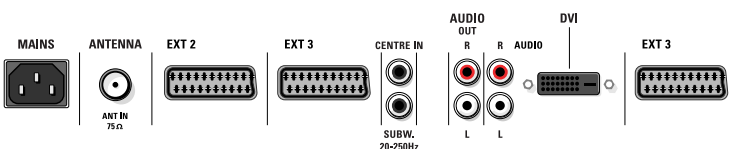

Mottagare/mottagning/överföring

- **Radioband:** Hyperband, S-kanal, UHF, VHF
- **TV system (TV-system):** PAL, Secam
- **Videouppspelning:** NTSC, PAL, Secam
- **Antenningång:** 75 ohm koaxial (IEC75)

Anslutningar

- **Ext 1-SCART:** Ljud v/h, CVBS-ingång/utgång, RGB
- **Ext 2 SCART:** Ljud v/h, CVBS-ingång/utgång, RGB, Y/C, S-videoingång
- **Ext 3 SCART:** Ljud v/h, CVBS in
- **Ext 4:** DVI-I med HDCP, VGA PC-ingång, YPbPr, HDMI-kompatibel
- **Andra anslutningar:** Analog ljudutgång vänster/höger, Anslutning för centrumhögtalare, Subwooferutgång
- **Främre anslutningar/sidoanslutningar:** Audio L+R-ingång, CVBS-ingång, Hörlur ut, S-videoingång

Ström

- **Strömförbrukning:** 350 W
- **Strömförbrukning i standby-läge:** 0,8
- **Nätström:** AC 220-240 V +/- 10%
- **Omgivande temperatur:** +5 till +40 °C

Storlek

- **Produktstorlek (B x D x H):** 1 105 x 775 x 98 mm
- **Produktvikt:** 41 kg
- **Förpackningsstorlek (B x D x H):** 1 190 x 1 040 x 297 mm
- **Vikt inkl. förpackning:** 56 kg
- **Kabinettets färg:** Pearl White Silver (11092)

Tillbehör

- **Tillbehör:** DVI-I till VGA-adapter, Vridbart bordsstativ, Väggh monteringsatts, VGA till YPbPr-cinch-kabel
- **Extra tillbehör:** 5 i en anslutningskabel, Golvstativ

stereo system

2CS DK	NICAM DK	2CS BG	NICAM BG	NICAM I	NICAM LL'
•	•	•	•	•	•

transmission system

PAL BG	PAL DK	PAL I	SECAM BG	SECAM DK	SECAM LL'
•	•	•	•	•	•

Rear connectors

Side connectors