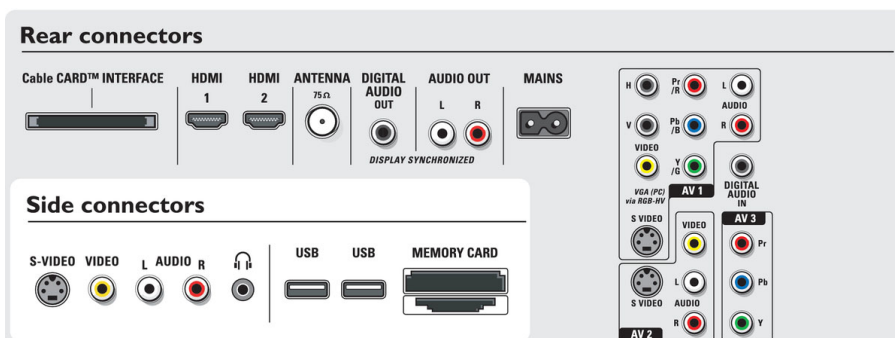

- Sintonización digital PLL, Plug and Play
- Manejo simplificado: Nivelador automático de volumen (AVL), Lista de canales, Delta Volume por preselección de canales, Interface gráfica de usuario, Display en pantalla, Control lateral, control Smart Picture, control de sonido inteligente
- Picture in Picture: PIP componentes HDMI
- Control remoto: Amp, DVD, Sintonizador, video, Multifuncionalidad
- Tipo de cont. remoto: RC4411
- Ajustes del formato de pantalla: 4:3, 6 modos de pantalla panorámica, formato automático, Expandido 14:9 para películas, Expandido 16:9 para películas, Cambio de subtítulos y encabezados, Zoom de subtítulos, Super zoom, Pantalla panorámica
- Teletexto: Closed Caption de texto completo
- Montaje VESA: Cumple con la regulación Vesa

Accesorios

- Accesorios incl.: Soporte para mesa, Cable para antena RF

Dimensiones

- Dimensiones del aparato en pulg. (An x Al x Pr): 50,4 x 34,3 x 4,5 pulgada
- Dimensiones del aparato con soporte en pulg. (An x Al x Pr): 50,4 x 36,9 x 11,4 pulgada
- Peso con empaque incluido (en libras): 136 lb
- Peso del producto (en libras): 83,8 lb
- Dimensiones de la caja en pulg. (An x Al x Pr): 53,3 x 47,7 x 13,3 pulgada
- Color del gabinete: Negro de alto brillo y perla brillante
- Compatible con el montaje en pared VESA: 800 x 400 mm

Potencia

- Temperatura ambiente: 5 °C a 40 °C
- Alimentación: 110 - 240 V CA +/- 10%
- Consumo de energía: 263 W
- Consumo en modo de espera: 0,6

Fecha de publicación
2022-04-26

Versión: 5.0.19

12 NC: 8670 000 23605
UPC: 6 09585 11381 7

© 2022 Koninklijke Philips N.V.
Todos los derechos reservados.

Las especificaciones quedan sujetas a modificaciones sin previo aviso. Las marcas comerciales son propiedad de Koninklijke Philips N.V. o sus respectivos titulares.

www.philips.com