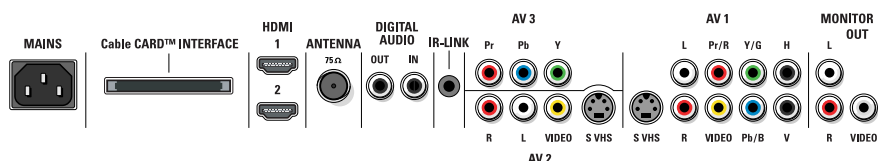

Sintonizador/recepción/transmisión

- **Sistema de TV:** ATSC, NTSC
- **Reproducción de video:** NTSC
- **Entrada para antena:** 75 ohms tipo F
- **Cable:** Tarjeta compatible con cable digital, Cable digital sin codificar - QAM

Conectividad

- **Otras conexiones:** Interfaz de tarjeta de cable, Sal monitor, CVBS, I/D (Cinch), Entrada S/PDIF (coaxial), Salida S/PDIF (coaxial)
- **AV 1:** (búsqueda autom. de banda 1, 2, 3Fh), Entrada I/D de audio, Entrada de video por componentes, Entrada de CVBS, RGB+H/V, Y/C, YPbPr
- **AV 2:** Entrada I/D de audio, CVBS, Y/C
- **AV 3:** YPbPr, Coaxial digital S/PDIF, (búsqueda autom. de banda 1, 2, 3Fh)
- **AV 4:** HDMI
- **AV 5:** HDMI
- **Conexiones frontales / laterales:** Entrada I/D de audio, Entrada de CVBS, Salida de audífonos, Entrada de S-video, USB 2x

Potencia

- **Consumo de energía:** 426 W
- **Consumo en modo de espera:** < 2
- **Alimentación:** 100-250 V CA, 50/60 Hz
- **Temperatura ambiente:** +5 -/+ 40°C

Dimensiones

- **Dimensiones prod. (An x Pr x Al) pulg.:** 48.8 pulg. x 26.8 pulg. x 4.1 pulg.
- **Peso del producto (en libras):** 92.6
- **Color del gabinete:** Pearl White Silver (11092)
- **Compatible con el montaje en pared VESA:** 800,400 mm

Accesorios

- **Accesorios incl.:** Soporte para mesa

Rear connectors

Side connectors