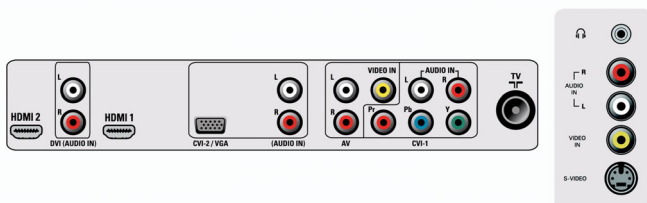

支持的显示分辨率

计算机格式

分辨率	刷新率
640 X 480	60、67、72、75Hz
800 X 600	56、60、72、75Hz
1024 X 768	60、70、75Hz

视频格式

分辨率	刷新率
640 x 480p	2Fh
720 x 576p	2Fh
1280 x 720p	3Fh
1920 x 1080i	2Fh

音响

- 均衡器: 五段
- 输出功率 (RMS): 2 x 15 瓦
- 声音增强: 动态低音增强
- 声音系统: 虚拟杜比环绕立体声

扬声器

- 内置扬声器: 4
- 扬声器类型: 球顶高音扬声器

调谐器 / 接收 / 发送

- 天线输入: 75 欧姆同轴 (IEC75)
- 电视系统: PAL, SECAM
- 视频播放: NTSC, PAL, SECAM
- 调谐波段: Hyperband 技术, S-Channel, UHF, VHF
- 预设频道数: 100
- 调谐器显示: PLL

连通性

- AV 1: 音频 L/R 输入, YPbPr (2fh)

- AV 2: 音频 L/R 输入, CVBS
- AV 3: 音频 L/R 输入, VGA 电脑接口, YPbPr (2Fh)
- AV 4: HDMI
- AV 5: HDMI
- 前接/侧接: 音频 L/R 输入, CVBS 输入, 耳机输出, S-video 输入
- AV 接口数: 5
- 其它接口: 天线 IEC75

便利性

- 儿童保护: 儿童锁
- 时钟: 睡眠定时, 闹钟
- 便于安装: 自动节目命名, 自动存储编程, 微调, 节目名称, 分类
- 易于使用: 节目表, 侧控, 智能画面控制, 智能声控
- 画中画: Picture in Graphics
- 遥控器: 电视, DVD, 多功能
- 遥控器类型: RCFE06FRS00
- 屏幕格式调整: 4:3, 电脑扩展 14:9, 电影扩展 16:9, 字幕缩放, 超级变焦, 宽银幕
- VESA 安装: 800 x 400 mm

配件

- 随附配件: 桌面支架, 壁挂式安装托架, 电源线, 快速入门指南, 用户手册, 保修证书, 遥控器, 遥控器电池
- 可选配件: 底座

尺寸

- 尺寸 (含底座) (宽 x 高 x 厚) (宽 x 高 x 厚): 1249 x 760 x 305 毫米
- 尺寸 (不含底座) (宽 x 高 x 厚) (宽 x 高 x 厚): 1249 x 697 x 111 毫米
- 重量 (含包装): 47 千克
- 产品重量: 32 千克
- 包装盒尺寸 (宽 x 高 x 厚): 1364 x 957 x 330 毫米
- 彩色机壳: 霜银双色, 钢化玻璃装饰前板

电源

- 环境温度: 5 °C 至 40 °C
- 主电源: 交流 220 - 240 V +/- 10%
- 功耗: 正常工作 210 瓦 瓦
- 待机功耗: < 1 瓦

Stereo system					Transmission system					
NICAM DK	2CS BG	NICAM I	NICAM BG	NICAM LL	PAL BG	PAL D/K	PAL I	SECAM BG	SECAM DK	SECAM LL
•	•	•	•	•	•	•	•	•	•	•