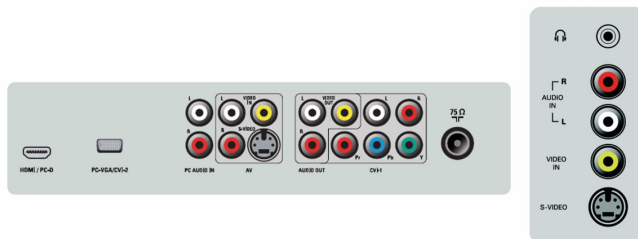

Conectividad

- Otras conexiones: Antena IEC75, Sal monitor I/D (Cinch)
- AV 1: Entrada I/D de audio, YpBpR (2Fh)
- AV 2: Entrada I/D de audio, CVBS, S-video
- AV 3: entrada PC VGA, YPbPr (2Fh), Entrada I/D de audio
- AV 4: HDMI
- Conexiones frontales / laterales: Entrada I/D de audio, Entrada de CVBS, Salida de audífonos,

- Entrada de S-video
- Número de conexiones de AV: 5

Potencia

- Consumo de energía: 220 W funcionamiento normal W
- Consumo en modo de espera: 2 W <
- Alimentación: 100-250 V, 50-60 Hz
- Temperatura ambiente: 5 °C a 40 °C

Dimensiones

- Peso del producto: 42 kg
- Peso con empaque incluido: 55 kg
- Color del gabinete: Frente en Silver Frost y Black Deco
- Dimensiones del set (An x Al x Pr): 1236 x 679 x 126 mm
- Peso del producto (en libras): 92
- Dimensiones (con la base) (An x Al x Pr): 1236 x 721.5 x 238.4 mm
- Dimensiones de la caja (An x Al x Pr): 1320 x 939 x 330 mm

Accesorios

- Accesorios incl.: Soporte para mesa, Soportes de pared, manual de usuario, Control remoto, Tarjeta de registro, Guía de configuración rápida, Cable de corriente, Cable cinch VGA a YPbPr, Baterías para control remoto
- Accesorios opcionales: Soporte para el suelo

stereo system	transmission system			
BTSC	PAL	PAL	NTSC	NTSC
DBX	M	N	M	N
o	o	o	o	o

Fecha de publicación
2022-04-26

Versión: 6.0.9

12 NC: 8670 000 22814
EAN: 87 10895 91257 0

© 2022 Koninklijke Philips N.V.
Todos los derechos reservados.

Las especificaciones quedan sujetas a modificaciones sin previo aviso. Las marcas comerciales son propiedad de Koninklijke Philips N.V. o sus respectivos titulares.

www.philips.com

* Evitar el uso prolongado del equipo en un volumen superior a los 85 decibeles para prevenir daños en el sistema auditivo.