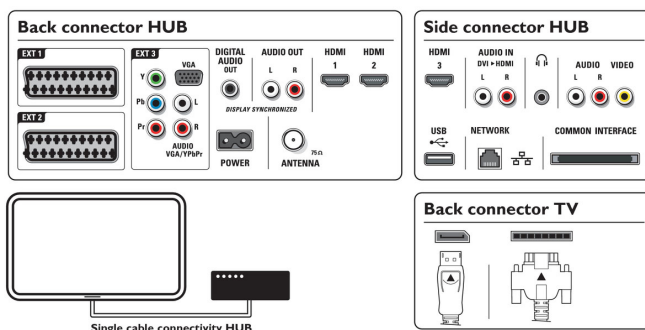

Connectiviteit

- Ext. 1 scart: Audio L/R, CVBS in/uit, RGB
- Ext. 2 scart: Audio L/R, CVBS in/uit, RGB
- Ext. 3: YPbPr, Audio L/R in, VGA PC-ingang
- Ext. 4: HDMI v1.3
- Ext. 5: HDMI v1.3
- EasyLink (HDMI-CEC): Afspelen met één druk op de knop, Audiobediening, Stand-by
- Aansluitingen aan de voor- en zijkant: HDMI v1.3, S-Video in, CVBS in, Audio L/R in, Hoofdtelefoonuitgang, USB
- PC-netwerkaansluiting: DLNA 1.0-gecertificeerd
- Andere aansluitingen: Analoge audio-uitgang links/rechts, S/PDIF-uitgang (coaxiaal), Common Interface

Vermogen

- Omgevingstemperatuur: 5 tot 35 °C
- Netstroom: AC 220 - 240 V +/- 10%
- Energieverbruik: 236 W
- Vermogen (modus voor lager stroomverbruik): 164 W
- Stroomverbruik in stand-bystand: 0,40 W

Afmetingen

- Schermafmetingen (B x H x D): 982 x 662,5 x 38* mm
- Breedte scherm: 16,5 kg
- Schermafmetingen met standaard (B x H x D): 982 x 685 x 240 mm
- Gewicht scherm (met standaard): 20 kg
- Hub-afmetingen (B x H x D): 320 x 84 x 320 mm
- Gewicht hub: 4,7 kg
- Diameter Essence-kabel: 14 mm
- Lengte Essence-kabel: 4 m
- Gewicht (incl. verpakking): 38 kg
- Afmetingen van doos (B x H x D): 1163 x 813 x 320 mm
- Compatibel met VESA-wandmontagesysteem: 300 x 300 mm

Accessoires

- Meegleverde accessoires: Tafelstandaard, Essence-kabel, Unieke muursteun, Netsnoer, Snelstartgids, Gebruiksaanwijzing, Garantiecertificaat, Afstandsbediening, Batterijen voor afstandsbediening

Publicatiedatum
2019-11-12

Versie: 6.2.12

12 NC: 8670 000 42226
EAN: 87 12581 44292 7

© 2019 Koninklijke Philips N.V.
Alle rechten voorbehouden.

Specificaties kunnen zonder voorafgaande kennisgeving worden gewijzigd. Handelsmerken zijn het eigendom van Koninklijke Philips N.V. en hun respectieve eigenaren.

www.philips.com

* DVB-T alleen in bepaalde landen ondersteund
* Maximumdiepte van het scherm: 49,8 mm